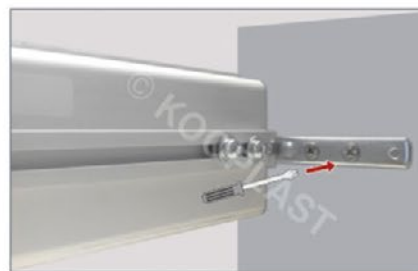

UCHYTENÍ K PROFILU S056

art. číslo	popis/foto	objedn. číslo	dekor	balení ks
S346	uchycení k profilům S056, S057 pro bezvrutovou montáž (2 sety S346/1 skříňka)	S346/01	černá	100 setů ----- 1 set
S99	kovové uchycení k profilům S056, S057 pro montáž vruty (1 set S99/1 skříňka)	S99/00	—	100 setů ----- 1 set

Montáž profilu S057 s uchycením S346

Spojení profilů S057 uchycením S99

umístění úchycení S99 k profilu S057

montáž profilu S057 ke korpusu

Montáž s uchycením S346

umístění úchytu S346

umístění protikusu k úchytu S346