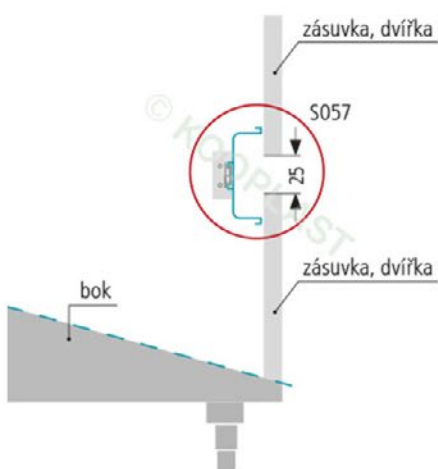

art. číslo	nákres/popis/foto	objedn. číslo	dekor	balení ks		
S057	 <p>M 1:2 úchyťový profil zásuvkový</p>		S057/Nat	hliník natural	65,6 m 4,1 m 2,05 m na míru**	
			S057/An S057/01 S057/02L S057/Al S057/Ne	antracit (RAL 7016) černá mat (RAL 9005) bílá lesk (RAL 9016) hliník broušený nerez broušený	65,6 m 4,1 m 2,05 m na míru**	
			S057/dub	dýha dub	65,6 m 4,1 m 2,05 m na míru**	
			S057/lak	RAL	na míru	
	elementy	S057/z záslepka, plastová, k S057 (levá/pravá)		S057/z/An S057/z/01 S057/z/02 S057/z/Al S057/z/Ne	antracit černá bílá hliník nerez	1 ks
				S057/z/lak	RAL	1 ks
		S057/z2 záslepka plná, plastová, k S057 (levá/pravá)		S057/z2/An S057/z2/01 S057/z2/02 S057/z2/Al S057/z2/Ne	antracit černá bílá hliník nerez	1 ks
				S057/z2/lak	RAL	1 ks
	S057/LED	 <p>M 1:2 úchyťový profil LED zásuvkový</p>		S057/LED/Nat	hliník natural	65,6 m 4,1 m 2,05 m na míru**
				S057/LED/An S057/LED/01 S057/LED/02L S057/LED/Ne	antracit (RAL 7016) černá mat (RAL 9005) bílá lesk (RAL 9016) nerez broušený	65,6 m 4,1 m 2,05 m na míru**
S057/LED/lak				RAL	na míru	
elementy		S057/z3 záslepka plná, hliníková, k S057/LED (levá/pravá)		S057/z3/Al	hliník	1 ks
				S057/z3/Ne	nerez	
				S057/z3/lak	RAL	1 ks

UCHYTENÍ K PROFILU S056

art. číslo	popis/foto	objedn. číslo	dekor	balení ks
S346	uchycení k profilům S056, S057 pro bezvrutovou montáž (2 sety S346/1 skříňka)	S346/01	černá	100 setů ----- 1 set
S99	kovové uchycení k profilům S056, S057 pro montáž vruty (1 set S99/1 skříňka)	S99/00	—	100 setů ----- 1 set

Montáž profilu S057 s uchycením S346

Spojení profilů S057 uchycením S99

umístění úchycení S99 k profilu S057

montáž profilu S057 ke korpusu

Montáž s uchycením S346

umístění úchytu S346

umístění protikusu k úchytu S346

sesazení uchycení S346

NOVINKA: k dispozici montážní šablona pro profily S056 a S057 www.kooplast.cz