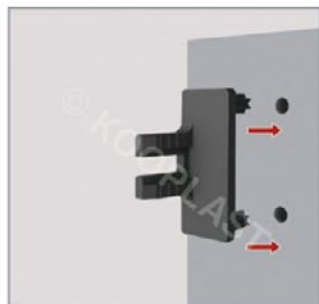

art. číslo	nákres/popis/foto	objedn. číslo	dekor	balení ks		
S057	 <p>M 1:2 úchyťový profil zásuvkový</p>		S057/Nat	hliník natural	65,6 m 4,1 m 2,05 m na míru**	
			S057/An S057/01 S057/02L S057/Al S057/Ne	antracit (RAL 7016) černá mat (RAL 9005) bílá lesk (RAL 9016) hliník broušený nerez broušený	65,6 m 4,1 m 2,05 m na míru**	
			S057/dub	dýha dub	65,6 m 4,1 m 2,05 m na míru**	
			S057/lak	RAL	na míru	
	elementy	S057/z záslepka, plastová, k S057 (levá/pravá)		S057/z/An S057/z/01 S057/z/02 S057/z/Al S057/z/Ne	antracit černá bílá hliník nerez	1 ks
				S057/z/lak	RAL	1 ks
		S057/z2 záslepka plná, plastová, k S057 (levá/pravá)		S057/z2/An S057/z2/01 S057/z2/02 S057/z2/Al S057/z2/Ne	antracit černá bílá hliník nerez	1 ks
				S057/z2/lak	RAL	1 ks
	S057/LED	 <p>M 1:2 úchyťový profil LED zásuvkový</p>		S057/LED/Nat	hliník natural	65,6 m 4,1 m 2,05 m na míru**
				S057/LED/An S057/LED/01 S057/LED/02L S057/LED/Ne	antracit (RAL 7016) černá mat (RAL 9005) bílá lesk (RAL 9016) nerez broušený	65,6 m 4,1 m 2,05 m na míru**
S057/LED/lak				RAL	na míru	
elementy		S057/z3 záslepka plná, hliníková, k S057/LED (levá/pravá)		S057/z3/Al	hliník	1 ks
				S057/z3/Ne	nerez	
				S057/z3/lak	RAL	1 ks

UCHYTENÍ K PROFILU S056

art. číslo	popis/foto	objedn. číslo	dekor	balení ks
S346	uchycení k profilům S056, S057 pro bezvrutovou montáž (2 sety S346/1 skříňka)	S346/01	černá	100 setů ----- 1 set
S99	kovové uchycení k profilům S056, S057 pro montáž vruty (1 set S99/1 skříňka)	S99/00	—	100 setů ----- 1 set

Montáž profilu S057 s uchycením S346

Spojení profilů S057 uchycením S99

umístění úchycení S99 k profilu S057

montáž profilu S057 ke korpusu

Montáž s uchycením S346

umístění úchytu S346

umístění protikusu k úchytu S346

sesazení uchycení S346

NOVINKA: k dispozici montážní šablona pro profily S056 a S057 www.kooplast.cz