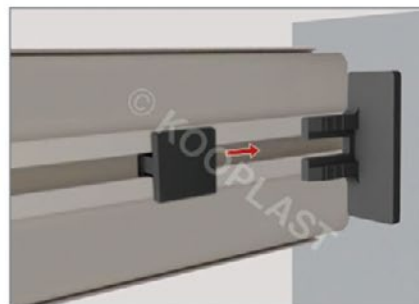

art. číslo	nákres/popis/foto	objedn. číslo	dekor	balení ks		
S057	 <p>M 1:2 úchyťový profil zásuvkový</p>		S057/Nat	hliník natural	65,6 m 4,1 m 2,05 m na míru**	
			S057/An S057/01 S057/02L S057/Al S057/Ne	antracit (RAL 7016) černá mat (RAL 9005) bílá lesk (RAL 9016) hliník broušený nerez broušený	65,6 m 4,1 m 2,05 m na míru**	
			S057/dub	dýha dub	65,6 m 4,1 m 2,05 m na míru**	
			S057/lak	RAL	na míru	
	elementy	S057/z záslepka, plastová, k S057 (levá/pravá)		S057/z/An S057/z/01 S057/z/02 S057/z/Al S057/z/Ne	antracit černá bílá hliník nerez	1 ks
				S057/z/lak	RAL	1 ks
		S057/z2 záslepka plná, plastová, k S057 (levá/pravá)		S057/z2/An S057/z2/01 S057/z2/02 S057/z2/Al S057/z2/Ne	antracit černá bílá hliník nerez	1 ks
				S057/z2/lak	RAL	1 ks
	S057/LED	 <p>M 1:2 úchyťový profil LED zásuvkový</p>		S057/LED/Nat	hliník natural	65,6 m 4,1 m 2,05 m na míru**
				S057/LED/An S057/LED/01 S057/LED/02L S057/LED/Ne	antracit (RAL 7016) černá mat (RAL 9005) bílá lesk (RAL 9016) nerez broušený	65,6 m 4,1 m 2,05 m na míru**
S057/LED/lak				RAL	na míru	
elementy		S057/z3 záslepka plná, hliníková, k S057/LED (levá/pravá)		S057/z3/Al	hliník	1 ks
				S057/z3/Ne	nerez	
				S057/z3/lak	RAL	1 ks

UCHYTENÍ K PROFILU S056

art. číslo	popis/foto	objedn. číslo	dekor	balení ks
S346	uchycení k profilům S056, S057 pro bezvrutovou montáž (2 sety S346/1 skříňka)	S346/01	černá	100 setů ----- 1 set
S99	kovové uchycení k profilům S056, S057 pro montáž vruty (1 set S99/1 skříňka)	S99/00	—	100 setů ----- 1 set

Montáž profilu S057 s uchycením S346

Spojení profilů S057 uchycením S99

umístění úchycení S99 k profilu S057

montáž profilu S057 ke korpusu

Montáž s uchycením S346

umístění úchytu S346

umístění protikusu k úchytu S346