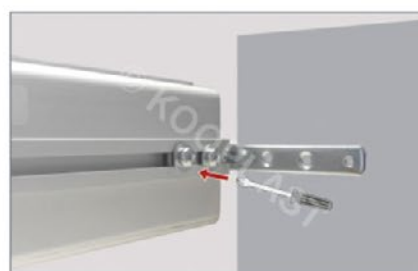

art. číslo	nákres/popis/foto	objedn. číslo	dekor	balení ks		
S057	 <p>M 1:2 úchyťový profil zásuvkový</p>		S057/Nat	hliník natural	65,6 m 4,1 m 2,05 m na míru**	
			S057/An S057/01 S057/02L S057/Al S057/Ne	antracit (RAL 7016) černá mat (RAL 9005) bílá lesk (RAL 9016) hliník broušený nerez broušený	65,6 m 4,1 m 2,05 m na míru**	
			S057/dub	dýha dub	65,6 m 4,1 m 2,05 m na míru**	
			S057/lak	RAL	na míru	
	elementy	S057/z záslepka, plastová, k S057 (levá/pravá)		S057/z/An S057/z/01 S057/z/02 S057/z/Al S057/z/Ne	antracit černá bílá hliník nerez	1 ks
				S057/z/lak	RAL	1 ks
		S057/z2 záslepka plná, plastová, k S057 (levá/pravá)		S057/z2/An S057/z2/01 S057/z2/02 S057/z2/Al S057/z2/Ne	antracit černá bílá hliník nerez	1 ks
				S057/z2/lak	RAL	1 ks
	S057/LED	 <p>M 1:2 úchyťový profil LED zásuvkový</p>		S057/LED/Nat	hliník natural	65,6 m 4,1 m 2,05 m na míru**
				S057/LED/An S057/LED/01 S057/LED/02L S057/LED/Ne	antracit (RAL 7016) černá mat (RAL 9005) bílá lesk (RAL 9016) nerez broušený	65,6 m 4,1 m 2,05 m na míru**
S057/LED/lak				RAL	na míru	
elementy		S057/z3 záslepka plná, hliníková, k S057/LED (levá/pravá)		S057/z3/Al	hliník	1 ks
				S057/z3/Ne	nerez	
				S057/z3/lak	RAL	1 ks

UCHYTENÍ K PROFILU S056

art. číslo	popis/foto	objedn. číslo	dekor	balení ks
S346	uchycení k profilům S056, S057 pro bezvrutovou montáž (2 sety S346/1 skříňka)	S346/01	černá	100 setů ----- 1 set
S99	kovové uchycení k profilům S056, S057 pro montáž vruty (1 set S99/1 skříňka)	S99/00	—	100 setů ----- 1 set

Montáž profilu S057 s uchycením S346

Spojení profilů S057 uchycením S99

umístění úchycení S99 k profilu S057

montáž profilu S057 ke korpusu

Montáž s uchycením S346

umístění úchytu S346

umístění protikusu k úchytu S346