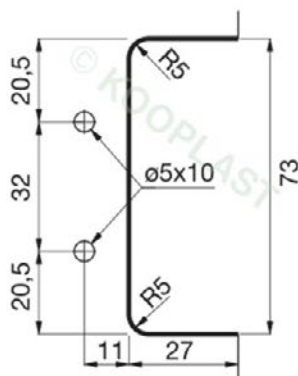

UCHYTENÍ K PROFILU S056

art. číslo	popis/foto	objedn. číslo	dekor	balení ks
S346	uchycení k profilům S056, S057 pro bezvrutovou montáž (2 sety S346/1 skříňka)	S346/01	černá	100 setů ----- 1 set
S99	kovové uchycení k profilům S056, S057 pro montáž vruty (1 set S99/1 skříňka)	S99/00	—	100 setů ----- 1 set

Montáž profilu S057 s uchycením S346