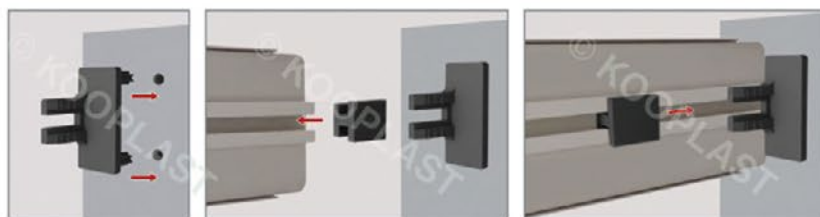

UCHYCENÍ K PROFILU S056

| art. číslo | popis/foto | objedn. číslo | dekor | balení ks |
|-------------|--|---------------|--------------|-------------------|
| S346 | <p>uchycení k profilům S056, S057 pro bezvrtovou montáž (2 sety S346/1 skříňka)</p> | S346/01 | černá | 100 setů 1 set |
| S99 | <p>kovové uchycení k profilům S056, S057 pro montáž vruty (1 set S99/1 skříňka)</p> | S99/00 | — | 100 setů 1 set |

Montáž profilu S056 s uchycením S346

Spojení profilů S056 uchycením S99

spojení profilů S056 pod úhlem 90°
(nutný řez profilů na 45°)

Montáž s uchycením S346

umístění úchyty S346 umístění protikusu k úchyty S346 sesazení uchycení S346