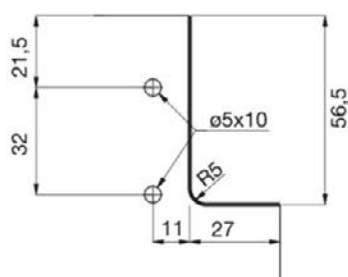

art. číslo	nákres/popis/foto	objedn. číslo	dekor	balení ks		
S056/LED	M 1:2 úchytový profil LED pod pracovní desku	S056/LED/Nat	hliník natural	65,6 m 4,1 m 2,05 m na míru**		
		S056/LED/An S056/LED/01 S056/LED/02L S056/LED/Ne	antracit (RAL 7016) černá mat (RAL 9005) bílá lesk (RAL 9016) nerez broušený	65,6 m 4,1 m 2,05 m na míru**		
		S056/LED/lak	RAL	na míru		
		elementy S056/z3 záslepka plná, hliníková, k S056/LED (levá nebo pravá)		S056/z3/Al	hliník	1 ks
S056/z3/Ne	nerez					
		S056/z3/lak	RAL	1 ks		

UCHYCENÍ K PROFILU S056

art. číslo	popis/foto	objedn. číslo	dekor	balení ks
S346	uchycení k profilům S056, S057 pro bezvrtovou montáž (2 sety S346/1 skříňka)	S346/01	černá	100 setů 1 set
S99	kovové uchycení k profilům S056, S057 pro montáž vruty (1 set S99/1 skříňka)	S99/00	—	100 setů 1 set

Montáž profilu S056 s uchycením S346