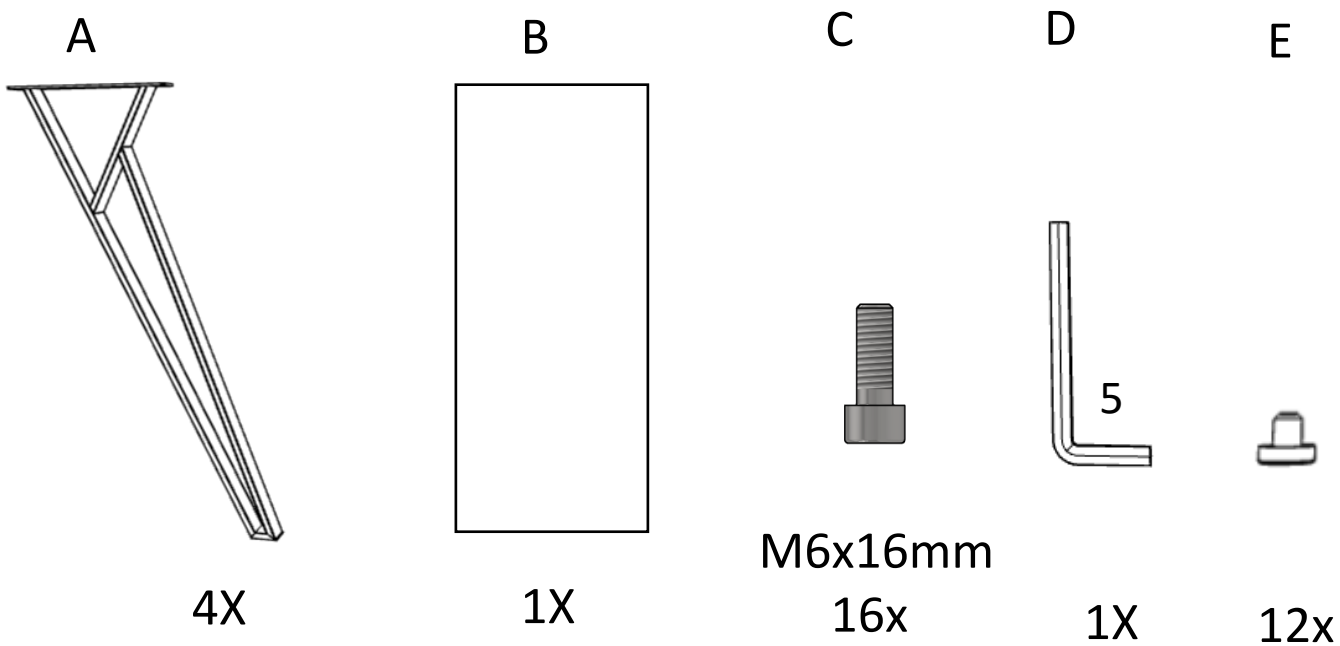

INSTRUCTIUE ASAMBLARE MASA TOKYO

Dificultate	Timp Util	Unelte	Persoane
★☆☆☆	🕒 10min	🔧	👤

Estimativ ,calculat in baza experientei producatorului

MATERIALE FURNIZATE

PASUL 1

PASUL 2