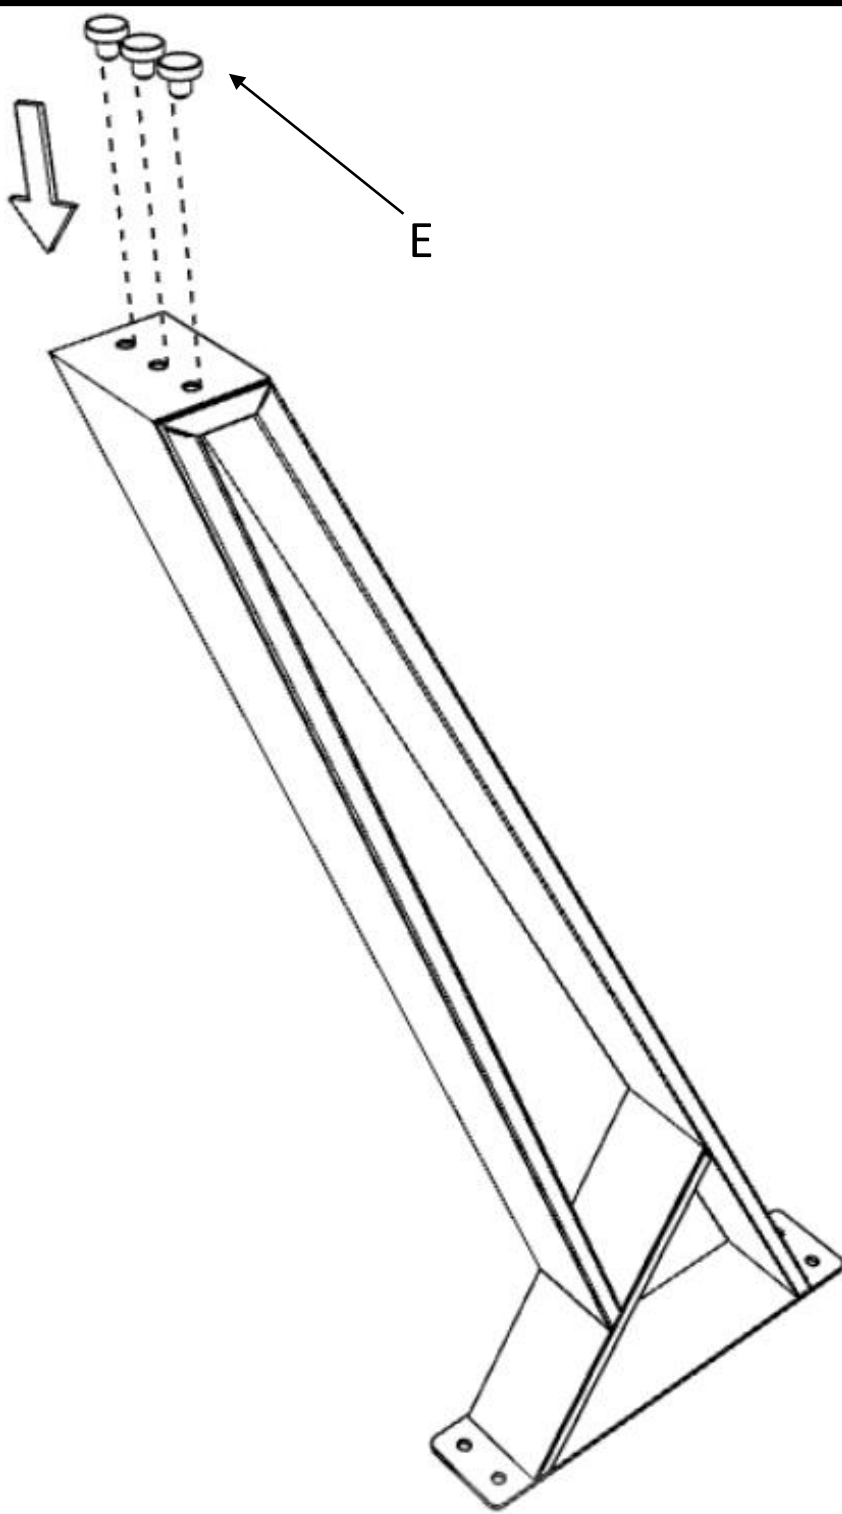

INSTRUCTIUE ASAMBLARE MASA TOKYO

Dificultate	Timp Util	Unelte	Persoane
★☆☆☆	🕒 10min	🔧	👤

Estimativ ,calculat in baza experientei producatorului

MATERIALE FURNIZATE

PASUL 1

PASUL 2