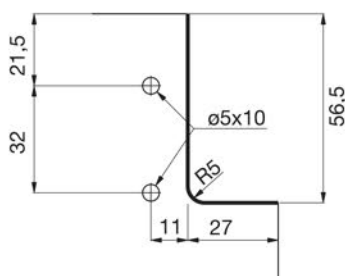

art. číslo	nákres/popis/foto	objedn. číslo	dekor	balení ks		
S056	  M 1:2 úchytový profil pod pracovní desku	S056/Nat	hliník natural	65,6 m 4,1 m 2,05 m na míru**		
		S056/An	antracit (RAL 7016)	65,6 m		
		S056/O2L	bílá lesk (RAL 9016)	4,1 m		
		S056/Al	hliník broušený	2,05 m		
		S056/Ne	nerez broušený	na míru**		
		S056/dub	dýha dub	65,6 m 4,1 m 2,05 m na míru**		
		S056/lak	RAL 	na míru		
		S056/r roh vnitřní, celokovový, k S056		S056/r/Al	hliník nerez	1 ks
				S056/r/Ne	hliník nerez	
				S056/r2/An	antracit	
S056/r2 roh vnitřní, plastový, k S056		S056/r2/O2	bílá hliník nerez	1 ks		
		S056/r2/Al	hliník nerez			
		S056/r2/Ne	hliník nerez			
S056/r2/lak	RAL 	1 ks				
elementy	S056/p roh vnější, celokovový, k S056		S056/p/Al	hliník nerez	1 ks	
			S056/p/Ne	hliník nerez		
			S056/p2/An	antracit		
			S056/p2/O2	bílá hliník nerez		
S056/p2 roh vnější, plastový, k S056		S056/p2/Al	hliník nerez	1 ks		
		S056/p2/Ne	hliník nerez			
		S056/p2/lak	RAL 		1 ks	
S056/z záslepka, plastová, k S056 (levá nebo pravá)		S056/z/An	antracit	1 ks		
		S056/z/O2	bílá hliník nerez			
		S056/z/Al	hliník nerez			
S056/z/Ne	hliník nerez					
S056/z/lak	RAL 	1 ks				
S056/z2 záslepka plná, plastová, k S056 (levá nebo pravá)		S056/z2/O2	bílá hliník nerez	1 ks		
		S056/z2/Al	hliník nerez			
		S056/z2/Ne	hliník nerez			
S056/z2/lak	RAL 	1 ks				

art. číslo	nákres/popis/foto	objedn. číslo	dekor	balení ks
S056/LED	<p>M 1:2 úchytový profil LED pod pracovní desku</p>	S056/LED/Nat	hliník natural	65,6 m 4,1 m 2,05 m na míru**
		S056/LED/An S056/LED/Ne	antracit (RAL 7016) nerez broušený	65,6 m 4,1 m 2,05 m na míru**
		S056/LED/lak	RAL	na míru
elementy	<p>S056/z3 záslepka plná, hliníková, k S056/LED (levá nebo pravá)</p>	S056/z3/Al	hliník	1 ks
		S056/z3/Ne	nerez	
		S056/z3/lak	RAL	1 ks

Montáž profilu S056 s uchycením S346

Spojení profilů S056 uchycením S99

spojení profilů S056 pod úhlem 90°
(nutný řez profilů na 45°)

Montáž s uchycením S346

umístění úchytu S346

umístění protikusu k úchytu S346