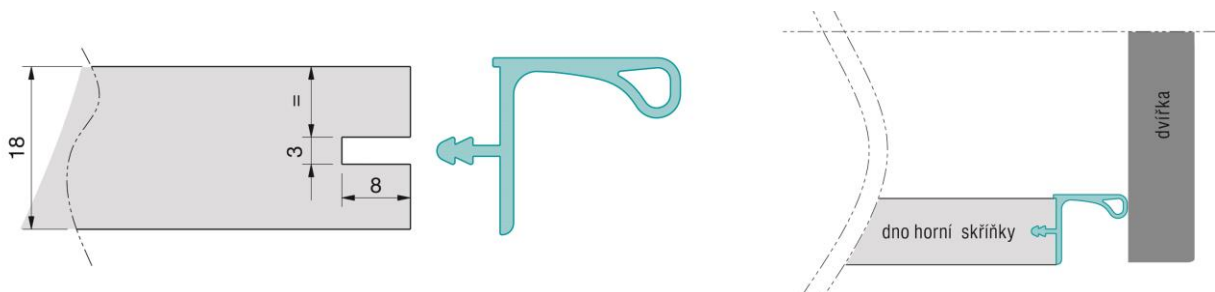

ÚCHYTOVÉ PROFILY - VODOROVNÉ

ÚCHYTOVÉ PROFILY – PRO HORNÍ SKŘÍŇKY

ÚCHYTOVÉ PROFILY - SVISLÉ

Montáž profilu S059

Montáž profilu S060