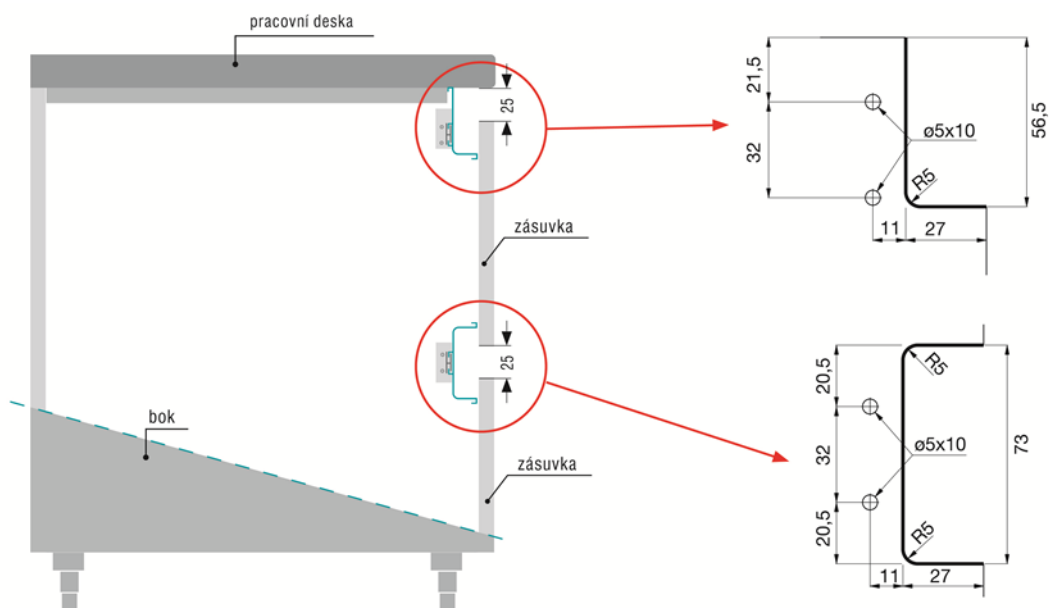

ÚCHYTOVÉ PROFILY - VODOROVNÉ

ÚCHYTOVÉ PROFILY – PRO HORNÍ SKŘÍŇKY

ÚCHYTOVÉ PROFILY - SVISLÉ

Montáž profilu S059

Montáž profilu S060