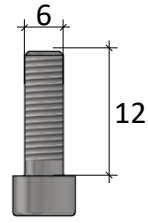

INSTRUCTIUNE ASAMBLARE MASA FELICIA

Dificultate	Timp Util	Unelte	Persoane
★☆☆☆	🕒 10min	🔧	👤

Estimativ ,calculat in baza experientei producatorului

MATERIALE FURNIZATE

A

1X

B

1X

C

6X

D

1X

PASUL 1