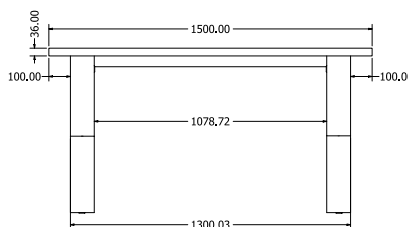

OLIVIA 250

Objednáací kód	Olivia 250
Rozměr profilu (mm)	40 x 40 x 4 60 x 30 x 3 (na hloubku) 60 x 30 x 1,2 (příčnice)
Hmotnost (kg)	31,1
Forma dodání	rozložené (knock down)
Rozměr balení (mm)	1055 x 810 x 155 + 1940 x 80 x 65
Dostupné dekory	černá perlička (RAL 9005) antracit perlička (RAL 7016) bílá hladká (RAL 9003) zlatá perlička

XENA 2

Objednáací kód	Xena 2
Rozměr profilu (mm)	80 x 80 x 1,6
Hmotnost (kg)	30,5
Forma dodání	rozložené (knock down)
Rozměr balení (mm)	967 x 754 x 250 + 1960 x 50 x 50
Dostupné dekory	černá perlička (RAL 9005) antracit perlička (RAL 7016) bílá hladká (RAL 9003) zlatá perlička

JAZZ 150, JAZZ 180

Objednáací kód	Jazz 150/Jazz 180
Rozměr profilu (mm)	90 x 30 x 1,5 50 x 25 x 1,2 (příčnický)
Hmotnost (kg)	19,2/20,1
Forma dodání	rozložené (knock down)
Rozměr balení (mm)	800 x 800 x 200 + 1470/1770 x 60 x 50
Dostupné dekory	černá perlička (RAL 9005) antracit perlička (RAL 7016) bílá hladká (RAL 9003) zlatá perlička

SELENA 150, SELENA 180

Objednáací kód	Selena 150/Selena 180
Rozměr profilu (mm)	50 x 10 x 1,5
Hmotnost (kg)	14,5/ 15
Forma dodání	rozložené (knock down)
Rozměr balení (mm)	915 x 440/625 x 216
Dostupné dekory	černá perlička (RAL 9005) antracit perlička (RAL 7016) bílá hladká (RAL 9003) zlatá perlička