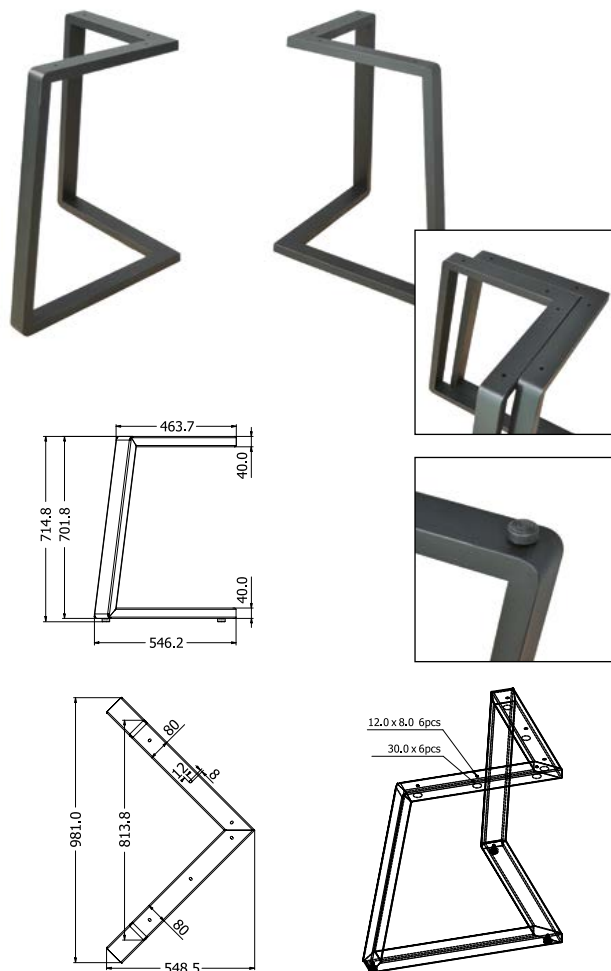

Objednáací kód	Frida L
Rozměr profilu (mm)	80 x 40 x 1,5
Hmotnost (kg)	20
Forma dodání	sestavené (celosvařené)
Rozměr balení (mm)	820 x 700 x 700
Dostupné dekory	černá perlička (RAL 9005) antracit perlička (RAL 7016) bílá hladká (RAL 9003) zlatá perlička