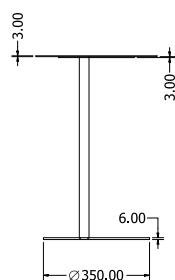

Objednáací kód	Mona notebook
Rozměr profilu (mm)	Ø 32, 3 (horní část), 6 (spodní část)
Hmotnost (kg)	8
Forma dodání	sestavené (celosvařené)
Rozměr balení (mm)	350 x 350 x 605
Dostupné dekory	černá perlička (RAL 9005) antracit perlička (RAL 7016) bílá hladká (RAL 9003) zlatá perlička