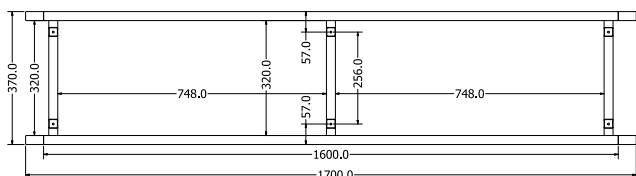

HAVANA TV TABLE

Objednáací kód	Havana TV table
Rozměr profilu (mm)	25 x 25 x 1
Hmotnost (kg)	4,1
Forma dodání	sestavené (celosvařené)
Rozměr balení (mm)	1710 x 375 x 110
Dostupné dekory	černá perlička (RAL 9005) antracit perlička (RAL 7016) bílá hladká (RAL 9003) zlatá perlička