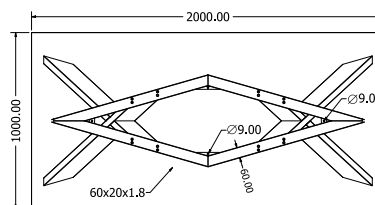

SELENA 150, SELENA 180

Objednáací kód	Selena 150/Selena 180
Rozměr profilu (mm)	50 x 10 x 1,5
Hmotnost (kg)	14,5/ 15
Forma dodání	rozložené (knock down)
Rozměr balení (mm)	915 x 440/625 x 216
Dostupné dekory	černá perlička (RAL 9005) antracit perlička (RAL 7016) bílá hladká (RAL 9003) zlatá perlička

CARMEN S, CARMEN L

Objednáací kód	Carmen S/Carmen L
Rozměr profilu (mm)	40 x 20 x 2
Hmotnost (kg)	31,9/34,9
Forma dodání	rozložené (knock down)
Rozměr balení (mm)	1410/2060 x 510 x 55 + 870 x 510 x 245 + 870 x 510 x 245
Dostupné dekory	černá perlička (RAL 9005) antracit perlička (RAL 7016) bílá hladká (RAL 9003) zlatá perlička

NORA 150

Objednáací kód	Nora 150
Rozměr profilu (mm)	60 x 30 x 1,2 40 x 20 x 1,2 (příčník)
Hmotnost (kg)	13
Forma dodání	rozložené (knock down)
Rozměr balení (mm)	735 x 745 x 95 + 1115 x 40 x 20
Dostupné dekory	černá perlička (RAL 9005) antracit perlička (RAL 7016) bílá hladká (RAL 9003) zlatá perlička

NOVA

Objednáací kód	Nova
Rozměr profilu (mm)	140 x 40 x 1,5
Hmotnost (kg)	22,5
Forma dodání	rozložené (knock down)
Rozměr balení (mm)	2100 x 750 x 300 + 1800 x 600 x 40
Dostupné dekory	černá perlička (RAL 9005) antracit perlička (RAL 7016) bílá hladká (RAL 9003) zlatá perlička