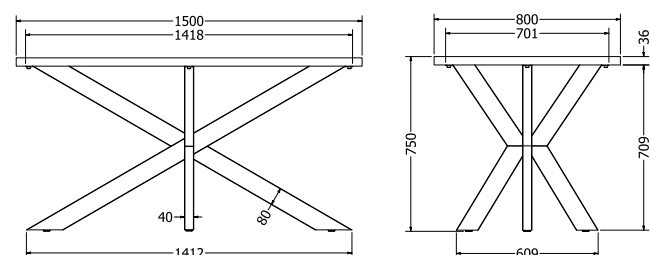

Objednáací kód	Vesta 150
Rozměr profilu (mm)	80 x 40 x 1,5
Hmotnost (kg)	15,3
Forma dodání	rozložené (knock down)
Rozměr balení (mm)	1458 x 850 x 60
Dostupné dekory	černá perlička (RAL 9005) antracit perlička (RAL 7016) bílá hladká (RAL 9003) zlatá perlička

KLEO 120

Objednáací kód	Kleo 120
Rozměr profilu (mm)	80 x 80 x 1,6
Hmotnost (kg)	14,12
Forma dodání	rozložené (knock down)
Rozměr balení (mm)	1180 x 730 x 85
Dostupné dekory	černá perlička (RAL 9005) antracit perlička (RAL 7016) bílá hladká (RAL 9003) zlatá perlička

OMEGA

Objednáací kód	Omega
Rozměr profilu (mm)	80 x 80 x 1,5
Hmotnost (kg)	18,7
Forma dodání	rozložené (knock down)
Rozměr balení (mm)	2050 x 1160 x 85
Dostupné dekory	černá perlička (RAL 9005) antracit perlička (RAL 7016) bílá hladká (RAL 9003) zlatá perlička

DAKOTA 180

Objednáací kód	Dakota 180
Rozměr profilu (mm)	60 x 60 x 1,2
Hmotnost (kg)	13
Forma dodání	rozložené (knock down)
Rozměr balení (mm)	1525 x 140 x 140
Dostupné dekory	černá perlička (RAL 9005) antracit perlička (RAL 7016) bílá hladká (RAL 9003) zlatá perlička