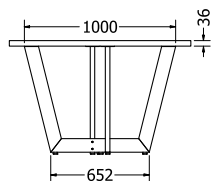

DAKOTA 180

Objednáací kód	Dakota 180
Rozměr profilu (mm)	60 x 60 x 1,2
Hmotnost (kg)	13
Forma dodání	rozložené (knock down)
Rozměr balení (mm)	1525 x 140 x 140
Dostupné dekory	černá perlička (RAL 9005) antracit perlička (RAL 7016) bílá hladká (RAL 9003) zlatá perlička

FIONA

Objednáací kód	Fiona
Rozměr profilu (mm)	54 x 30 x 1,5
Hmotnost (kg)	7,9
Forma dodání	rozložené (knock down)
Rozměr balení (mm)	740 x 550 x 115
Dostupné dekory	černá perlička (RAL 9005) antracit perlička (RAL 7016) bílá hladká (RAL 9003) zlatá perlička

MIRA

Objednáací kód	Mira
Rozměr profilu (mm)	60 x 20 x 2
Hmotnost (kg)	19,9
Forma dodání	rozložené (knock down)
Rozměr balení (mm)	1200 x 410 x 161
Dostupné dekory	černá perlička (RAL 9005) antracit perlička (RAL 7016) bílá hladká (RAL 9003) zlatá perlička

HERTZ 240

Objednáací kód	Hertz 240
Rozměr profilu (mm)	90 x 30 x 1,5
Hmotnost (kg)	14
Forma dodání	rozložené (knock down)
Rozměr balení (mm)	1140 x 750 x 130
Dostupné dekory	černá perlička (RAL 9005) antracit perlička (RAL 7016) bílá hladká (RAL 9003) zlatá perlička