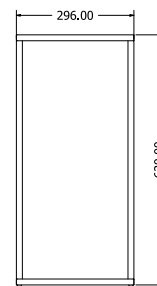

PATTY COFFEE

Objednáací kód	Patty coffee
Rozměr profilu (mm)	Ø 16 x 1,5
Hmotnost (kg)	2
Forma dodání	sestavené (celosvařené)
Rozměr balení (mm)	535 x 400 x 400
Dostupné dekory	černá perlička (RAL 9005) antracit perlička (RAL 7016) bílá hladká (RAL 9003) zlatá perlička

PATRICIA COFFEE

Objednáací kód	Patricia coffee
Rozměr profilu (mm)	Ø 16 x 1,5
Hmotnost (kg)	2,5
Forma dodání	sestavené (celosvařené)
Rozměr balení (mm)	690 x 690 x 440
Dostupné dekory	černá perlička (RAL 9005) antracit perlička (RAL 7016) bílá hladká (RAL 9003) zlatá perlička

FELICIA CONSOLE

Objednáací kód	Felicia console
Rozměr profilu (mm)	Ø 10
Hmotnost (kg)	5,7
Forma dodání	sestavené (celosvařené)
Rozměr balení (mm)	735 x 320 x 320
Dostupné dekory	černá perlička (RAL 9005) antracit perlička (RAL 7016) bílá hladká (RAL 9003) zlatá perlička

SLIM NOTEBOOK

Objednáací kód	Slim notebook
Rozměr profilu (mm)	15 x 15 x 1,5
Hmotnost (kg)	4,9
Forma dodání	sestavené (celosvařené)
Rozměr balení (mm)	635 x 600 x 300
Dostupné dekory	černá perlička (RAL 9005) antracit perlička (RAL 7016) bílá hladká (RAL 9003) zlatá perlička