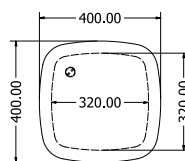

FELICIA CONSOLE

Objednáací kód	Felicia console
Rozměr profilu (mm)	Ø 10
Hmotnost (kg)	5,7
Forma dodání	sestavené (celosvařené)
Rozměr balení (mm)	735 x 320 x 320
Dostupné dekory	černá perlička (RAL 9005) antracit perlička (RAL 7016) bílá hladká (RAL 9003) zlatá perlička

SLIM NOTEBOOK

Objednáací kód	Slim notebook
Rozměr profilu (mm)	15 x 15 x 1,5
Hmotnost (kg)	4,9
Forma dodání	sestavené (celosvařené)
Rozměr balení (mm)	635 x 600 x 300
Dostupné dekory	černá perlička (RAL 9005) antracit perlička (RAL 7016) bílá hladká (RAL 9003) zlatá perlička

MONA NOTEBOOK

Objednáací kód	Mona notebook
Rozměr profilu (mm)	Ø 32, 3 (horní část), 6 (spodní část)
Hmotnost (kg)	8
Forma dodání	sestavené (celosvařené)
Rozměr balení (mm)	350 x 350 x 605
Dostupné dekory	černá perlička (RAL 9005) antracit perlička (RAL 7016) bílá hladká (RAL 9003) zlatá perlička

SITARO NOTEBOOK

Objednáací kód	Sitaro notebook
Rozměr profilu (mm)	Ø 32 x 2, 3 (horní část), 8 (spodní část)
Hmotnost (kg)	10,8
Forma dodání	sestavené (celosvařené)
Rozměr balení (mm)	405 x 405 x 610
Dostupné dekory	černá perlička (RAL 9005) antracit perlička (RAL 7016) bílá hladká (RAL 9003) zlatá perlička