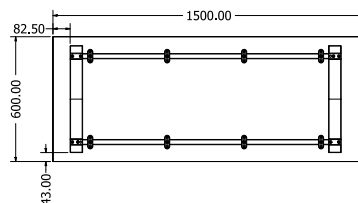

Objednací kód	Xena bar 550
Rozměr profilu (mm)	60 x 60 x 1,5
Hmotnost (kg)	14,4
Forma dodání	rozložené (knock down)
Rozměr balení (mm)	550 x 962 x 200
Dostupné dekory	černá perlička (RAL 9005) antracit perlička (RAL 7016) bílá hladká (RAL 9003) zlatá perlička