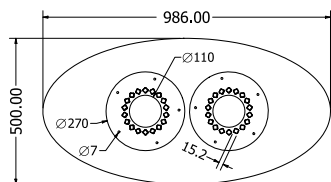

DAKOTA 180

Objednáací kód	Dakota 180
Rozměr profilu (mm)	60 x 60 x 1,2
Hmotnost (kg)	13
Forma dodání	rozložené (knock down)
Rozměr balení (mm)	1525 x 140 x 140
Dostupné dekory	černá perlička (RAL 9005) antracit perlička (RAL 7016) bílá hladká (RAL 9003) zlatá perlička

HANA

Objednáací kód	Hana
Rozměr profilu (mm)	80 x 20 x 1,5
Hmotnost (kg)	9,1
Forma dodání	sestavené (celosvařené)
Rozměr balení (mm)	714 x 600 x 160
Dostupné dekory	černá perlička (RAL 9005) antracit perlička (RAL 7016) bílá hladká (RAL 9003) zlatá perlička

FRIDA L

Objednáací kód	Frida L
Rozměr profilu (mm)	80 x 40 x 1,5
Hmotnost (kg)	20
Forma dodání	sestavené (celosvařené)
Rozměr balení (mm)	820 x 700 x 700
Dostupné dekory	černá perlička (RAL 9005) antracit perlička (RAL 7016) bílá hladká (RAL 9003) zlatá perlička

AFINA ELIPSA

Objednáací kód	Afina elipsa
Rozměr profilu (mm)	15 x 15 x 1,5
Hmotnost (kg)	41,5
Forma dodání	sestavené (celosvařené)
Rozměr balení (mm)	996 x 500 x 714
Dostupné dekory	černá perlička (RAL 9005) antracit perlička (RAL 7016) bílá hladká (RAL 9003) zlatá perlička