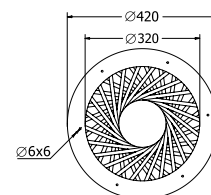

XENA BAR 550

Objednací kód	Xena bar 550
Rozměr profilu (mm)	60 x 60 x 1,5
Hmotnost (kg)	14,4
Forma dodání	rozložené (knock down)
Rozměr balení (mm)	550 x 962 x 200
Dostupné dekory	černá perlička (RAL 9005) antracit perlička (RAL 7016) bílá hladká (RAL 9003) zlatá perlička

DOLORES

Objednáací kód	Dolores
Rozměr profilu (mm)	60 x 20 x 1,2
Hmotnost (kg)	17
Forma dodání	rozložené (knock down)
Rozměr balení (mm)	545 x 1480 x 205
Dostupné dekory	černá perlička (RAL 9005) antracit perlička (RAL 7016) bílá hladká (RAL 9003) zlatá perlička

FELICIA BAR

Objednáací kód	Felicia bar
Rozměr profilu (mm)	∅ 10
Hmotnost (kg)	20,8
Forma dodání	sestavené (celosvařené)
Rozměr balení (mm)	1305 x 420 x 420
Dostupné dekory	černá perlička (RAL 9005) antracit perlička (RAL 7016) bílá hladká (RAL 9003) zlatá perlička