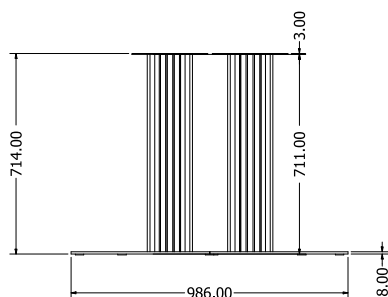

DAKOTA 180

Objednáací kód	Dakota 180
Rozměr profilu (mm)	60 x 60 x 1,2
Hmotnost (kg)	13
Forma dodání	rozložené (knock down)
Rozměr balení (mm)	1525 x 140 x 140
Dostupné dekory	černá perlička (RAL 9005) antracit perlička (RAL 7016) bílá hladká (RAL 9003) zlatá perlička

FRIDA L

Objednáací kód	Frida L
Rozměr profilu (mm)	80 x 40 x 1,5
Hmotnost (kg)	20
Forma dodání	sestavené (celosvařené)
Rozměr balení (mm)	820 x 700 x 700
Dostupné dekory	černá perlička (RAL 9005) antracit perlička (RAL 7016) bílá hladká (RAL 9003) zlatá perlička

AFINA ELIPSA

Objednáací kód	Afina elipsa
Rozměr profilu (mm)	15 x 15 x 1,5
Hmotnost (kg)	41,5
Forma dodání	sestavené (celosvařené)
Rozměr balení (mm)	996 x 500 x 714
Dostupné dekory	černá perlička (RAL 9005) antracit perlička (RAL 7016) bílá hladká (RAL 9003) zlatá perlička