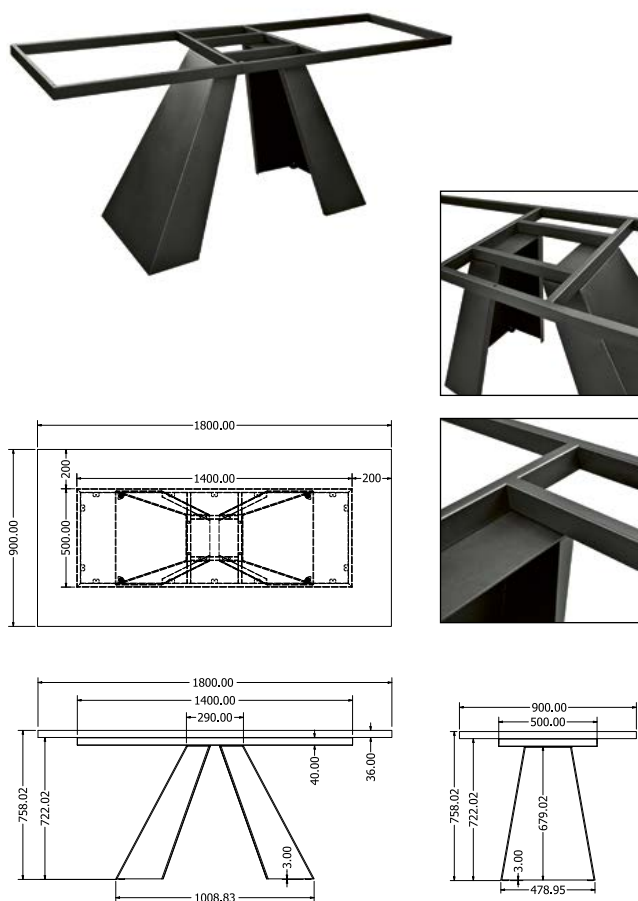

Objednáací kód	Carmen S/Carmen L
Rozměr profilu (mm)	40 x 20 x 2
Hmotnost (kg)	31,9/34,9
Forma dodání	rozložené (knock down)
Rozměr balení (mm)	1410/2060 x 510 x 55 + 870 x 510 x 245 + 870 x 510 x 245
Dostupné dekory	černá perlička (RAL 9005) antracit perlička (RAL 7016) bílá hladká (RAL 9003) zlatá perlička