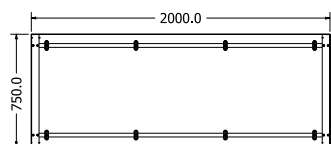

HERTZ 240

Objednáací kód	Hertz 240
Rozměr profilu (mm)	90 x 30 x 1,5
Hmotnost (kg)	14
Forma dodání	rozložené (knock down)
Rozměr balení (mm)	1140 x 750 x 130
Dostupné dekory	černá perlička (RAL 9005) antracit perlička (RAL 7016) bílá hladká (RAL 9003) zlatá perlička

RINA 120

Objednáací kód	Rina 120
Rozměr profilu (mm)	50 x 50 x 1,5
Hmotnost (kg)	14,4
Forma dodání	rozložené (knock down)
Rozměr balení (mm)	755 x 710 x 105 + 1190 x 60 x 50
Dostupné dekory	černá perlička (RAL 9005) antracit perlička (RAL 7016) bílá hladká (RAL 9003) zlatá perlička

RINA 200

Objednáací kód	Rina 200
Rozměr profilu (mm)	50 x 50 x 1,5
Hmotnost (kg)	16
Forma dodání	rozložené (knock down)
Rozměr balení (mm)	755 x 710 x 105 + 1990 x 60 x 51
Dostupné dekory	černá perlička (RAL 9005) antracit perlička (RAL 7016) bílá hladká (RAL 9003) zlatá perlička

OLIVIA 250

Objednáací kód	Olivia 250
Rozměr profilu (mm)	40 x 40 x 4 60 x 30 x 3 (na hloubku) 60 x 30 x 1,2 (příčnice)
Hmotnost (kg)	31,1
Forma dodání	rozložené (knock down)
Rozměr balení (mm)	1055 x 810 x 155 + 1940 x 80 x 65
Dostupné dekory	černá perlička (RAL 9005) antracit perlička (RAL 7016) bílá hladká (RAL 9003) zlatá perlička