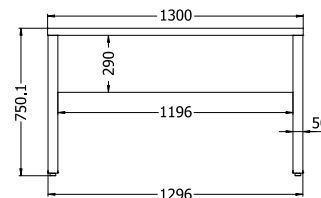

OLIVIA 250

Objednáací kód	Olivia 250
Rozměr profilu (mm)	40 x 40 x 4 60 x 30 x 3 (na hloubku) 60 x 30 x 1,2 (příčnice)
Hmotnost (kg)	31,1
Forma dodání	rozložené (knock down)
Rozměr balení (mm)	1055 x 810 x 155 + 1940 x 80 x 65
Dostupné dekory	černá perlička (RAL 9005) antracit perlička (RAL 7016) bílá hladká (RAL 9003) zlatá perlička

SAFIRA

Objednáací kód	Safira
Rozměr profilu (mm)	∅ 10
Hmotnost (kg)	20
Forma dodání	sestavené (celosvařené)
Rozměr balení (mm)	752 x 900 x 900
Dostupné dekory	černá perlička (RAL 9005) antracit perlička (RAL 7016) bílá hladká (RAL 9003) zlatá perlička

PODNOŽE KE
KANCELÁŘSKÝM STOLŮM
NA OBJEDNÁNÍ

MONTÁŽNÍ
NÁVODY

B-120 SLIM

Objednávací kód	B-120 slim
Rozměr profilu (mm)	20 x 20 x 1,5
Hmotnost (kg)	6 (2ks)
Forma dodání	sestavené (celosvařené)
Rozměr balení (mm)	596 x 732 x 42
Dostupné dekory	černá perlička (RAL 9005) antracit perlička (RAL 7016) bílá hladká (RAL 9003) zlatá perlička

B-130

Objednávací kód	B-130
Rozměr profilu (mm)	50 x 20 x 1,5
Hmotnost (kg)	7,8 (2ks)
Forma dodání	sestavené (celosvařené)
Rozměr balení (mm)	725 x 670 x 120
Dostupné dekory	černá perlička (RAL 9005) antracit perlička (RAL 7016) bílá hladká (RAL 9003) zlatá perlička