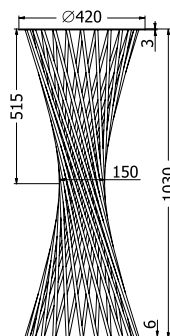

SITARO NOTEBOOK

Objednáací kód	Sitaro notebook
Rozměr profilu (mm)	Ø 32 x 2, 3 (horní část), 8 (spodní část)
Hmotnost (kg)	10,8
Forma dodání	sestavené (celosvařené)
Rozměr balení (mm)	405 x 405 x 610
Dostupné dekory	černá perlička (RAL 9005) antracit perlička (RAL 7016) bílá hladká (RAL 9003) zlatá perlička

XENA BAR 550

Objednací kód	Xena bar 550
Rozměr profilu (mm)	60 x 60 x 1,5
Hmotnost (kg)	14,4
Forma dodání	rozložené (knock down)
Rozměr balení (mm)	550 x 962 x 200
Dostupné dekory	černá perlička (RAL 9005) antracit perlička (RAL 7016) bílá hladká (RAL 9003) zlatá perlička

DOLORES

Objednáací kód	Dolores
Rozměr profilu (mm)	60 x 20 x 1,2
Hmotnost (kg)	17
Forma dodání	rozložené (knock down)
Rozměr balení (mm)	545 x 1480 x 205
Dostupné dekory	černá perlička (RAL 9005) antracit perlička (RAL 7016) bílá hladká (RAL 9003) zlatá perlička

FELICIA BAR

Objednáací kód	Felicia bar
Rozměr profilu (mm)	∅ 10
Hmotnost (kg)	20,8
Forma dodání	sestavené (celosvařené)
Rozměr balení (mm)	1305 x 420 x 420
Dostupné dekory	černá perlička (RAL 9005) antracit perlička (RAL 7016) bílá hladká (RAL 9003) zlatá perlička