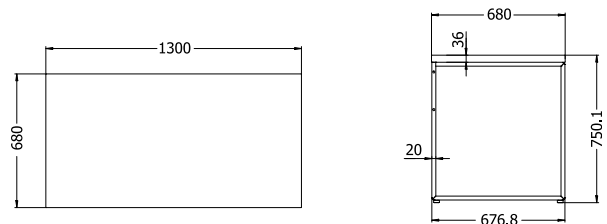

DAKOTA 180

Objednáací kód	Dakota 180
Rozměr profilu (mm)	60 x 60 x 1,2
Hmotnost (kg)	13
Forma dodání	rozložené (knock down)
Rozměr balení (mm)	1525 x 140 x 140
Dostupné dekory	černá perlička (RAL 9005) antracit perlička (RAL 7016) bílá hladká (RAL 9003) zlatá perlička

OLIVIA 250

Objednáací kód	Olivia 250
Rozměr profilu (mm)	40 x 40 x 4 60 x 30 x 3 (na hloubku) 60 x 30 x 1,2 (příčnice)
Hmotnost (kg)	31,1
Forma dodání	rozložené (knock down)
Rozměr balení (mm)	1055 x 810 x 155 + 1940 x 80 x 65
Dostupné dekory	černá perlička (RAL 9005) antracit perlička (RAL 7016) bílá hladká (RAL 9003) zlatá perlička

PODNOŽE KE
KANCELÁŘSKÝM STOLŮM
NA OBJEDNÁNÍ

MONTÁŽNÍ
NÁVODY

B-120 SLIM

Objednávací kód	B-120 slim
Rozměr profilu (mm)	20 x 20 x 1,5
Hmotnost (kg)	6 (2ks)
Forma dodání	sestavené (celosvařené)
Rozměr balení (mm)	596 x 732 x 42
Dostupné dekory	černá perlička (RAL 9005) antracit perlička (RAL 7016) bílá hladká (RAL 9003) zlatá perlička

B-130

Objednávací kód	B-130
Rozměr profilu (mm)	50 x 20 x 1,5
Hmotnost (kg)	7,8 (2ks)
Forma dodání	sestavené (celosvařené)
Rozměr balení (mm)	725 x 670 x 120
Dostupné dekory	černá perlička (RAL 9005) antracit perlička (RAL 7016) bílá hladká (RAL 9003) zlatá perlička