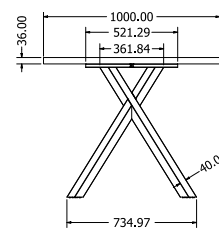

SELENA 150, SELENA 180

Objednáací kód	Selena 150/Selena 180
Rozměr profilu (mm)	50 x 10 x 1,5
Hmotnost (kg)	14,5/ 15
Forma dodání	rozložené (knock down)
Rozměr balení (mm)	915 x 440/625 x 216
Dostupné dekory	černá perlička (RAL 9005) antracit perlička (RAL 7016) bílá hladká (RAL 9003) zlatá perlička

CARMEN S, CARMEN L

Objednáací kód	Carmen S/Carmen L
Rozměr profilu (mm)	40 x 20 x 2
Hmotnost (kg)	31,9/34,9
Forma dodání	rozložené (knock down)
Rozměr balení (mm)	1410/2060 x 510 x 55 + 870 x 510 x 245 + 870 x 510 x 245
Dostupné dekory	černá perlička (RAL 9005) antracit perlička (RAL 7016) bílá hladká (RAL 9003) zlatá perlička

NORA 150

Objednáací kód	Nora 150
Rozměr profilu (mm)	60 x 30 x 1,2 40 x 20 x 1,2 (příčník)
Hmotnost (kg)	13
Forma dodání	rozložené (knock down)
Rozměr balení (mm)	735 x 745 x 95 + 1115 x 40 x 20
Dostupné dekory	černá perlička (RAL 9005) antracit perlička (RAL 7016) bílá hladká (RAL 9003) zlatá perlička

NOVA

Objednáací kód	Nova
Rozměr profilu (mm)	140 x 40 x 1,5
Hmotnost (kg)	22,5
Forma dodání	rozložené (knock down)
Rozměr balení (mm)	2100 x 750 x 300 + 1800 x 600 x 40
Dostupné dekory	černá perlička (RAL 9005) antracit perlička (RAL 7016) bílá hladká (RAL 9003) zlatá perlička