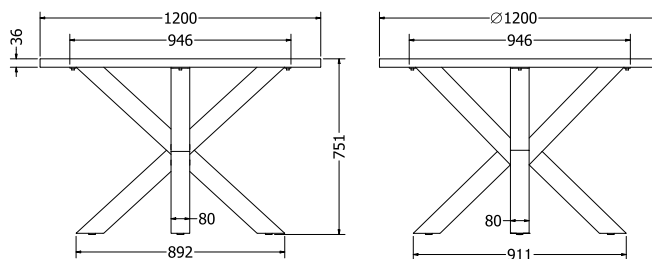

Objednáací kód	Vesta 150
Rozměr profilu (mm)	80 x 40 x 1,5
Hmotnost (kg)	15,3
Forma dodání	rozložené (knock down)
Rozměr balení (mm)	1458 x 850 x 60
Dostupné dekory	černá perlička (RAL 9005) antracit perlička (RAL 7016) bílá hladká (RAL 9003) zlatá perlička

KLEO 120

Objednáací kód	Kleo 120
Rozměr profilu (mm)	80 x 80 x 1,6
Hmotnost (kg)	14,12
Forma dodání	rozložené (knock down)
Rozměr balení (mm)	1180 x 730 x 85
Dostupné dekory	černá perlička (RAL 9005) antracit perlička (RAL 7016) bílá hladká (RAL 9003) zlatá perlička

OMEGA

Objednáací kód	Omega
Rozměr profilu (mm)	80 x 80 x 1,5
Hmotnost (kg)	18,7
Forma dodání	rozložené (knock down)
Rozměr balení (mm)	2050 x 1160 x 85
Dostupné dekory	černá perlička (RAL 9005) antracit perlička (RAL 7016) bílá hladká (RAL 9003) zlatá perlička

DAKOTA 180

Objednáací kód	Dakota 180
Rozměr profilu (mm)	60 x 60 x 1,2
Hmotnost (kg)	13
Forma dodání	rozložené (knock down)
Rozměr balení (mm)	1525 x 140 x 140
Dostupné dekory	černá perlička (RAL 9005) antracit perlička (RAL 7016) bílá hladká (RAL 9003) zlatá perlička