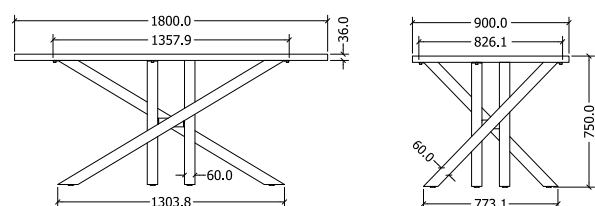

Objednáací kód	Vesta 150
Rozměr profilu (mm)	80 x 40 x 1,5
Hmotnost (kg)	15,3
Forma dodání	rozložené (knock down)
Rozměr balení (mm)	1458 x 850 x 60
Dostupné dekory	černá perlička (RAL 9005) antracit perlička (RAL 7016) bílá hladká (RAL 9003) zlatá perlička

KLEO 120

Objednáací kód	Kleo 120
Rozměr profilu (mm)	80 x 80 x 1,6
Hmotnost (kg)	14,12
Forma dodání	rozložené (knock down)
Rozměr balení (mm)	1180 x 730 x 85
Dostupné dekory	černá perlička (RAL 9005) antracit perlička (RAL 7016) bílá hladká (RAL 9003) zlatá perlička

OMEGA

Objednáací kód	Omega
Rozměr profilu (mm)	80 x 80 x 1,5
Hmotnost (kg)	18,7
Forma dodání	rozložené (knock down)
Rozměr balení (mm)	2050 x 1160 x 85
Dostupné dekory	černá perlička (RAL 9005) antracit perlička (RAL 7016) bílá hladká (RAL 9003) zlatá perlička

DAKOTA 180

Objednáací kód	Dakota 180
Rozměr profilu (mm)	60 x 60 x 1,2
Hmotnost (kg)	13
Forma dodání	rozložené (knock down)
Rozměr balení (mm)	1525 x 140 x 140
Dostupné dekory	černá perlička (RAL 9005) antracit perlička (RAL 7016) bílá hladká (RAL 9003) zlatá perlička