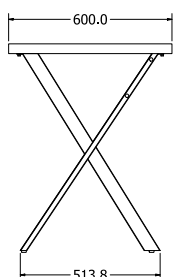

B-150

Objednáací kód	B-150
Rozměr profilu (mm)	60 x 30 x 1,2
Hmotnost (kg)	9 (2 ks)
Forma dodání	sestavené (celosvařené)
Rozměr balení (mm)	725 x 685 x 120
Dostupné dekory	černá perlička (RAL 9005) antracit perlička (RAL 7016) bílá hladká (RAL 9003) zlatá perlička

STUDY BIROU

Objednáací kód	Study birou
Rozměr profilu (mm)	30 x 20 x 1
Hmotnost (kg)	5,2
Forma dodání	sestavené (celosvařené)
Rozměr balení (mm)	730 x 500 x 65
Dostupné dekory	černá perlička (RAL 9005) antracit perlička (RAL 7016) bílá hladká (RAL 9003) zlatá perlička

SMALL BIROU

Objednáací kód	Small birou
Rozměr profilu (mm)	40 x 20 x 1
Hmotnost (kg)	6 (2 ks)
Forma dodání	sestavené (celosvařené)
Rozměr balení (mm)	725 x 550 x 80
Dostupné dekory	černá perlička (RAL 9005) antracit perlička (RAL 7016) bílá hladká (RAL 9003) zlatá perlička

ALEXA

Objednáací kód	Alexa
Rozměr profilu (mm)	50x20x1,2
Hmotnost (kg)	8,2 (2 ks)
Forma dodání	sestavené (celosvařené)
Rozměr balení (mm)	760x720x110
Dostupné dekory	černá perlička (RAL 9005) antracit perlička (RAL 7016) bílá hladká (RAL 9003) zlatá perlička