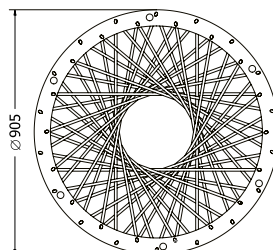

Objednáací kód	Safira
Rozměr profilu (mm)	∅ 10
Hmotnost (kg)	20
Forma dodání	sestavené (celosvařené)
Rozměr balení (mm)	752 x 900 x 900
Dostupné dekory	černá perlička (RAL 9005) antracit perlička (RAL 7016) bílá hladká (RAL 9003) zlatá perlička