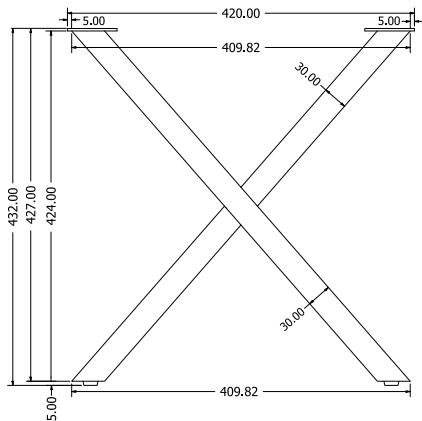

ALEXA

Objednáací kód	Alexa
Rozměr profilu (mm)	50x20x1,2
Hmotnost (kg)	8,2 (2 ks)
Forma dodání	sestavené (celosvařené)
Rozměr balení (mm)	760x720x110
Dostupné dekory	černá perlička (RAL 9005) antracit perlička (RAL 7016) bílá hladká (RAL 9003) zlatá perlička

TWISTER

Objednáací kód	Twister
Rozměr profilu (mm)	40 x 40 x 2
Hmotnost (kg)	20,4
Forma dodání	rozložené (knock down)
Rozměr balení (mm)	1410 x 800 x 180 + 1325 x 125 x 55
Dostupné dekory	černá perlička (RAL 9005) antracit perlička (RAL 7016) bílá hladká (RAL 9003) zlatá perlička

PODNOŽE KE KONFERENCEČNÍM A ODKLÁDACÍM STOLŮM NA OBJEDNÁVÁNÍ

MONTÁŽNÍ NÁVODY

ONIX COFFEE

Objednávací kód	Onix coffee
Rozměr profilu (mm)	60 x 30 x 1,2
Hmotnost (kg)	5,1 (2 ks)
Forma dodání	sestavené (celosvařené)
Rozměr balení (mm)	450 x 445 x 145
Dostupné dekory	černá perlička (RAL 9005) antracit perlička (RAL 7016) bílá hladká (RAL 9003) zlatá perlička

HANA COFFEE

Objednávací kód	Hana coffee
Rozměr profilu (mm)	50 x 20 x 1,2
Hmotnost (kg)	4,2 (2 ks)
Forma dodání	sestavené (celosvařené)
Rozměr balení (mm)	455 x 460 x 120
Dostupné dekory	černá perlička (RAL 9005) antracit perlička (RAL 7016) bílá hladká (RAL 9003) zlatá perlička