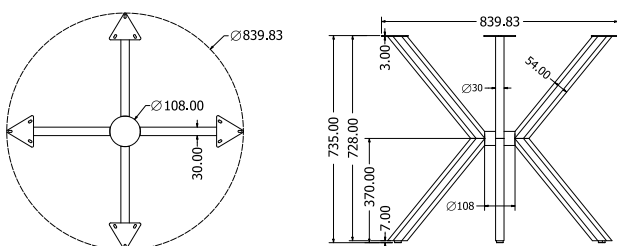

Objednáací kód	Vesta 150
Rozměr profilu (mm)	80 x 40 x 1,5
Hmotnost (kg)	15,3
Forma dodání	rozložené (knock down)
Rozměr balení (mm)	1458 x 850 x 60
Dostupné dekory	černá perlička (RAL 9005) antracit perlička (RAL 7016) bílá hladká (RAL 9003) zlatá perlička

OMEGA

Objednáací kód	Omega
Rozměr profilu (mm)	80 x 80 x 1,5
Hmotnost (kg)	18,7
Forma dodání	rozložené (knock down)
Rozměr balení (mm)	2050 x 1160 x 85
Dostupné dekory	černá perlička (RAL 9005) antracit perlička (RAL 7016) bílá hladká (RAL 9003) zlatá perlička

DAKOTA 180

Objednáací kód	Dakota 180
Rozměr profilu (mm)	60 x 60 x 1,2
Hmotnost (kg)	13
Forma dodání	rozložené (knock down)
Rozměr balení (mm)	1525 x 140 x 140
Dostupné dekory	černá perlička (RAL 9005) antracit perlička (RAL 7016) bílá hladká (RAL 9003) zlatá perlička

MIRA

Objednáací kód	Mira
Rozměr profilu (mm)	60 x 20 x 2
Hmotnost (kg)	19,9
Forma dodání	rozložené (knock down)
Rozměr balení (mm)	1200 x 410 x 161
Dostupné dekory	černá perlička (RAL 9005) antracit perlička (RAL 7016) bílá hladká (RAL 9003) zlatá perlička