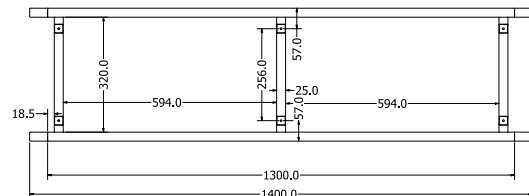

Objednáací kód	Havana chest
Rozměr profilu (mm)	25 x 25 x 1
Hmotnost (kg)	3,5
Forma dodání	sestavené (celosvařené)
Rozměr balení (mm)	1405 x 375 x 125
Dostupné dekory	černá perlička (RAL 9005) antracit perlička (RAL 7016) bílá hladká (RAL 9003) zlatá perlička