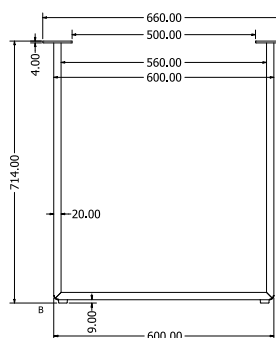

NORA 150

Objednáací kód	Nora 150
Rozměr profilu (mm)	60 x 30 x 1,2 40 x 20 x 1,2 (příčník)
Hmotnost (kg)	13
Forma dodání	rozložené (knock down)
Rozměr balení (mm)	735 x 745 x 95 + 1115 x 40 x 20
Dostupné dekory	černá perlička (RAL 9005) antracit perlička (RAL 7016) bílá hladká (RAL 9003) zlatá perlička

NOVA

Objednáací kód	Nova
Rozměr profilu (mm)	140 x 40 x 1,5
Hmotnost (kg)	22,5
Forma dodání	rozložené (knock down)
Rozměr balení (mm)	2100 x 750 x 300 + 1800 x 600 x 40
Dostupné dekory	černá perlička (RAL 9005) antracit perlička (RAL 7016) bílá hladká (RAL 9003) zlatá perlička

ONIX

Objednáací kód	Onix
Rozměr profilu (mm)	80 x 40 x 1,5
Hmotnost (kg)	13,4
Forma dodání	sestavené (celosvařené)
Rozměr balení (mm)	760 x 720 x 165
Dostupné dekory	černá perlička (RAL 9005) antracit perlička (RAL 7016) bílá hladká (RAL 9003) zlatá perlička

HANA

Objednáací kód	Hana
Rozměr profilu (mm)	80 x 20 x 1,5
Hmotnost (kg)	9,1
Forma dodání	sestavené (celosvařené)
Rozměr balení (mm)	714 x 600 x 160
Dostupné dekory	černá perlička (RAL 9005) antracit perlička (RAL 7016) bílá hladká (RAL 9003) zlatá perlička