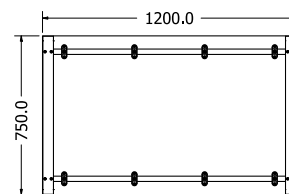

Objednáací kód	Rina 120
Rozměr profilu (mm)	50 x 50 x 1,5
Hmotnost (kg)	14,4
Forma dodání	rozložené (knock down)
Rozměr balení (mm)	755 x 710 x 105 + 1190 x 60 x 50
Dostupné dekory	černá perlička (RAL 9005) antracit perlička (RAL 7016) bílá hladká (RAL 9003) zlatá perlička