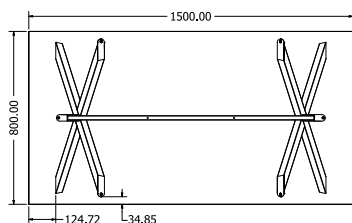

OLIVIA 250

Objednáací kód	Olivia 250
Rozměr profilu (mm)	40 x 40 x 4 60 x 30 x 3 (na hloubku) 60 x 30 x 1,2 (příčnice)
Hmotnost (kg)	31,1
Forma dodání	rozložené (knock down)
Rozměr balení (mm)	1055 x 810 x 155 + 1940 x 80 x 65
Dostupné dekory	černá perlička (RAL 9005) antracit perlička (RAL 7016) bílá hladká (RAL 9003) zlatá perlička

SELENA 150, SELENA 180

Objednáací kód	Selena 150/Selena 180
Rozměr profilu (mm)	50 x 10 x 1,5
Hmotnost (kg)	14,5/ 15
Forma dodání	rozložené (knock down)
Rozměr balení (mm)	915 x 440/625 x 216
Dostupné dekory	černá perlička (RAL 9005) antracit perlička (RAL 7016) bílá hladká (RAL 9003) zlatá perlička

CARMEN S, CARMEN L

Objednáací kód	Carmen S/Carmen L
Rozměr profilu (mm)	40 x 20 x 2
Hmotnost (kg)	31,9/34,9
Forma dodání	rozložené (knock down)
Rozměr balení (mm)	1410/2060 x 510 x 55 + 870 x 510 x 245 + 870 x 510 x 245
Dostupné dekory	černá perlička (RAL 9005) antracit perlička (RAL 7016) bílá hladká (RAL 9003) zlatá perlička

NORA 150

Objednáací kód	Nora 150
Rozměr profilu (mm)	60 x 30 x 1,2 40 x 20 x 1,2 (příčník)
Hmotnost (kg)	13
Forma dodání	rozložené (knock down)
Rozměr balení (mm)	735 x 745 x 95 + 1115 x 40 x 20
Dostupné dekory	černá perlička (RAL 9005) antracit perlička (RAL 7016) bílá hladká (RAL 9003) zlatá perlička