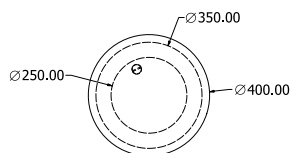

Objednáací kód	Mona notebook
Rozměr profilu (mm)	Ø 32, 3 (horní část), 6 (spodní část)
Hmotnost (kg)	8
Forma dodání	sestavené (celosvařené)
Rozměr balení (mm)	350 x 350 x 605
Dostupné dekory	černá perlička (RAL 9005) antracit perlička (RAL 7016) bílá hladká (RAL 9003) zlatá perlička