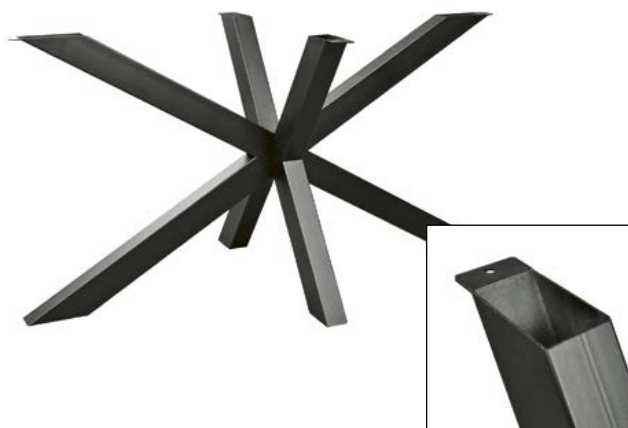

PODNOŽE K JÍDELNÍM
STOLŮM
NA OBJEDNÁNÍ

MONTÁŽNÍ
NÁVODY

VESTA 150

Objednáací kód	Vesta 150
Rozměr profilu (mm)	80 x 40 x 1,5
Hmotnost (kg)	15,3
Forma dodání	rozložené (knock down)
Rozměr balení (mm)	1458 x 850 x 60
Dostupné dekory	černá perlička (RAL 9005) antracit perlička (RAL 7016) bílá hladká (RAL 9003) zlatá perlička

KLEO 120

Objednáací kód	Kleo 120
Rozměr profilu (mm)	80 x 80 x 1,6
Hmotnost (kg)	14,12
Forma dodání	rozložené (knock down)
Rozměr balení (mm)	1180 x 730 x 85
Dostupné dekory	černá perlička (RAL 9005) antracit perlička (RAL 7016) bílá hladká (RAL 9003) zlatá perlička