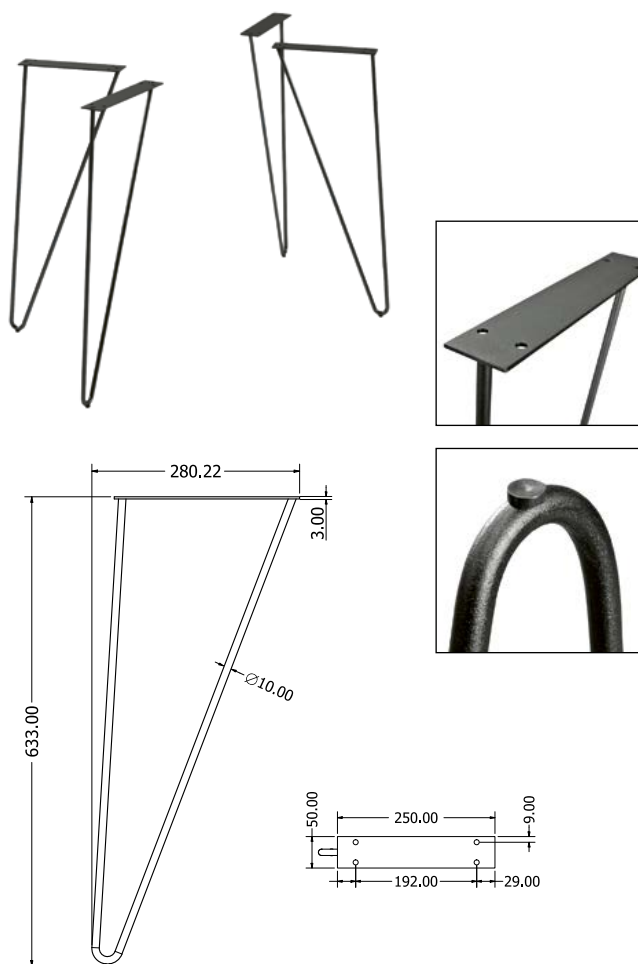

DOLORES

Objednáací kód	Dolores
Rozměr profilu (mm)	60 x 20 x 1,2
Hmotnost (kg)	17
Forma dodání	rozložené (knock down)
Rozměr balení (mm)	545 x 1480 x 205
Dostupné dekory	černá perlička (RAL 9005) antracit perlička (RAL 7016) bílá hladká (RAL 9003) zlatá perlička

FELICIA BAR

Objednáací kód	Felicia bar
Rozměr profilu (mm)	∅ 10
Hmotnost (kg)	20,8
Forma dodání	sestavené (celosvařené)
Rozměr balení (mm)	1305 x 420 x 420
Dostupné dekory	černá perlička (RAL 9005) antracit perlička (RAL 7016) bílá hladká (RAL 9003) zlatá perlička

KONZOLOVÉ NOHY
NA OBJEDNÁNÍ

MONTÁŽNÍ
NÁVODY

MIA CONSOLE

Objednací kód	Mia console
Rozměr profilu (mm)	Ø 10
Hmotnost (kg)	5 (4 ks)
Forma dodání	sestavené (celosvařené)
Rozměr balení (mm)	730 x 300 x 100
Dostupné dekory	černá perlička (RAL 9005) antracit perlička (RAL 7016) bílá hladká (RAL 9003) zlatá perlička

HAVANA TV TABLE

Objednáací kód	Havana TV table
Rozměr profilu (mm)	25 x 25 x 1
Hmotnost (kg)	4,1
Forma dodání	sestavené (celosvařené)
Rozměr balení (mm)	1710 x 375 x 110
Dostupné dekory	černá perlička (RAL 9005) antracit perlička (RAL 7016) bílá hladká (RAL 9003) zlatá perlička