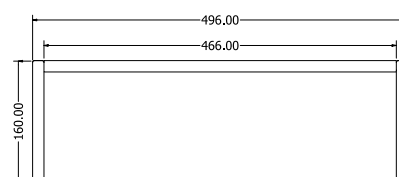

Objednáací kód	Fabiana bedside
Rozměr profilu (mm)	15 x 15 x 1
Hmotnost (kg)	2,4
Forma dodání	sestavené (celosvařené)
Rozměr balení (mm)	500 x 370 x 165
Dostupné dekory	černá perlička (RAL 9005) antracit perlička (RAL 7016) bílá hladká (RAL 9003) zlatá perlička