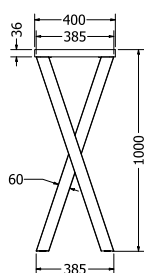

SITARO NOTEBOOK

Objednáací kód	Sitaro notebook
Rozměr profilu (mm)	Ø 32 x 2, 3 (horní část), 8 (spodní část)
Hmotnost (kg)	10,8
Forma dodání	sestavené (celosvařené)
Rozměr balení (mm)	405 x 405 x 610
Dostupné dekory	černá perlička (RAL 9005) antracit perlička (RAL 7016) bílá hladká (RAL 9003) zlatá perlička

BAROVÉ
PODNOŽE

MONTÁŽNÍ
NÁVODY

XENA BAR 400

Objednací kód	Xena bar 400
Rozměr profilu (mm)	60 x 60 x 1,5
Hmotnost (kg)	13,8
Forma dodání	rozložené (knock down)
Rozměr balení (mm)	400 x 962 x 200
Dostupné dekory	černá perlička (RAL 9005) antracit perlička (RAL 7016) bílá hladká (RAL 9003) zlatá perlička

XENA BAR 550

Objednací kód	Xena bar 550
Rozměr profilu (mm)	60 x 60 x 1,5
Hmotnost (kg)	14,4
Forma dodání	rozložené (knock down)
Rozměr balení (mm)	550 x 962 x 200
Dostupné dekory	černá perlička (RAL 9005) antracit perlička (RAL 7016) bílá hladká (RAL 9003) zlatá perlička

DOLORES

Objednáací kód	Dolores
Rozměr profilu (mm)	60 x 20 x 1,2
Hmotnost (kg)	17
Forma dodání	rozložené (knock down)
Rozměr balení (mm)	545 x 1480 x 205
Dostupné dekory	černá perlička (RAL 9005) antracit perlička (RAL 7016) bílá hladká (RAL 9003) zlatá perlička