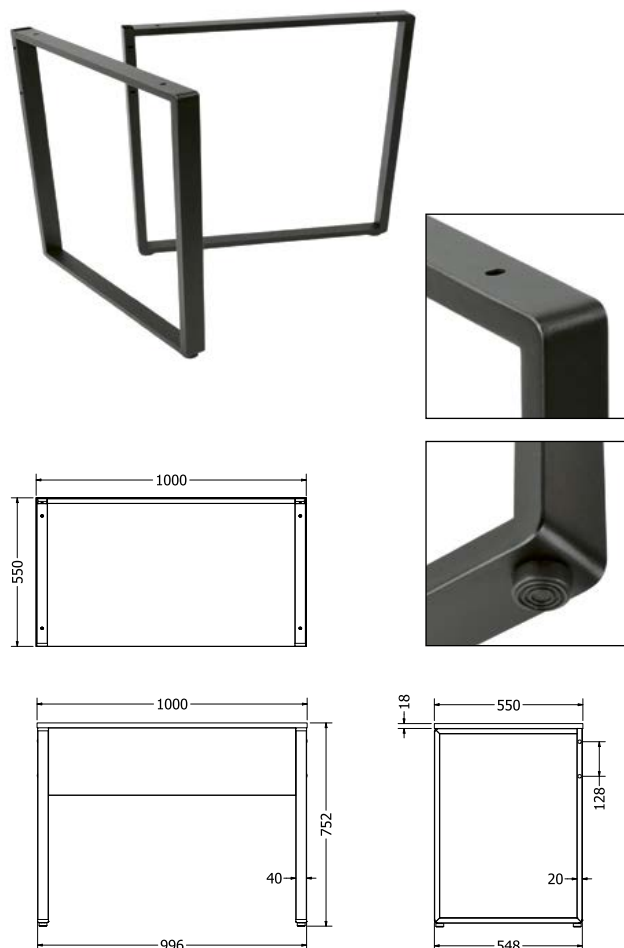

STUDY BIROU

Objednáací kód	Study birou
Rozměr profilu (mm)	30 x 20 x 1
Hmotnost (kg)	5,2
Forma dodání	sestavené (celosvařené)
Rozměr balení (mm)	730 x 500 x 65
Dostupné dekory	černá perlička (RAL 9005) antracit perlička (RAL 7016) bílá hladká (RAL 9003) zlatá perlička

SMALL BIROU

Objednáací kód	Small birou
Rozměr profilu (mm)	40 x 20 x 1
Hmotnost (kg)	6 (2 ks)
Forma dodání	sestavené (celosvařené)
Rozměr balení (mm)	725 x 550 x 80
Dostupné dekory	černá perlička (RAL 9005) antracit perlička (RAL 7016) bílá hladká (RAL 9003) zlatá perlička