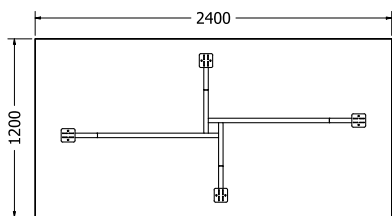

DAKOTA 180

Objednáací kód	Dakota 180
Rozměr profilu (mm)	60 x 60 x 1,2
Hmotnost (kg)	13
Forma dodání	rozložené (knock down)
Rozměr balení (mm)	1525 x 140 x 140
Dostupné dekory	černá perlička (RAL 9005) antracit perlička (RAL 7016) bílá hladká (RAL 9003) zlatá perlička

FIONA

Objednáací kód	Fiona
Rozměr profilu (mm)	54 x 30 x 1,5
Hmotnost (kg)	7,9
Forma dodání	rozložené (knock down)
Rozměr balení (mm)	740 x 550 x 115
Dostupné dekory	černá perlička (RAL 9005) antracit perlička (RAL 7016) bílá hladká (RAL 9003) zlatá perlička

MIRA

Objednáací kód	Mira
Rozměr profilu (mm)	60 x 20 x 2
Hmotnost (kg)	19,9
Forma dodání	rozložené (knock down)
Rozměr balení (mm)	1200 x 410 x 161
Dostupné dekory	černá perlička (RAL 9005) antracit perlička (RAL 7016) bílá hladká (RAL 9003) zlatá perlička

HERTZ 240

Objednáací kód	Hertz 240
Rozměr profilu (mm)	90 x 30 x 1,5
Hmotnost (kg)	14
Forma dodání	rozložené (knock down)
Rozměr balení (mm)	1140 x 750 x 130
Dostupné dekory	černá perlička (RAL 9005) antracit perlička (RAL 7016) bílá hladká (RAL 9003) zlatá perlička