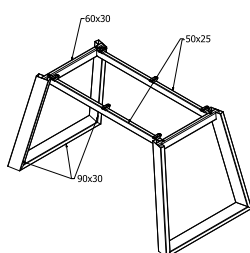

OLIVIA 250

Objednáací kód	Olivia 250
Rozměr profilu (mm)	40 x 40 x 4 60 x 30 x 3 (na hloubku) 60 x 30 x 1,2 (příčnice)
Hmotnost (kg)	31,1
Forma dodání	rozložené (knock down)
Rozměr balení (mm)	1055 x 810 x 155 + 1940 x 80 x 65
Dostupné dekory	černá perlička (RAL 9005) antracit perlička (RAL 7016) bílá hladká (RAL 9003) zlatá perlička

XENA 2

Objednáací kód	Xena 2
Rozměr profilu (mm)	80 x 80 x 1,6
Hmotnost (kg)	30,5
Forma dodání	rozložené (knock down)
Rozměr balení (mm)	967 x 754 x 250 + 1960 x 50 x 50
Dostupné dekory	černá perlička (RAL 9005) antracit perlička (RAL 7016) bílá hladká (RAL 9003) zlatá perlička

JAZZ 150, JAZZ 180

Objednáací kód	Jazz 150/Jazz 180
Rozměr profilu (mm)	90 x 30 x 1,5 50 x 25 x 1,2 (příčnický)
Hmotnost (kg)	19,2/20,1
Forma dodání	rozložené (knock down)
Rozměr balení (mm)	800 x 800 x 200 + 1470/1770 x 60 x 50
Dostupné dekory	černá perlička (RAL 9005) antracit perlička (RAL 7016) bílá hladká (RAL 9003) zlatá perlička