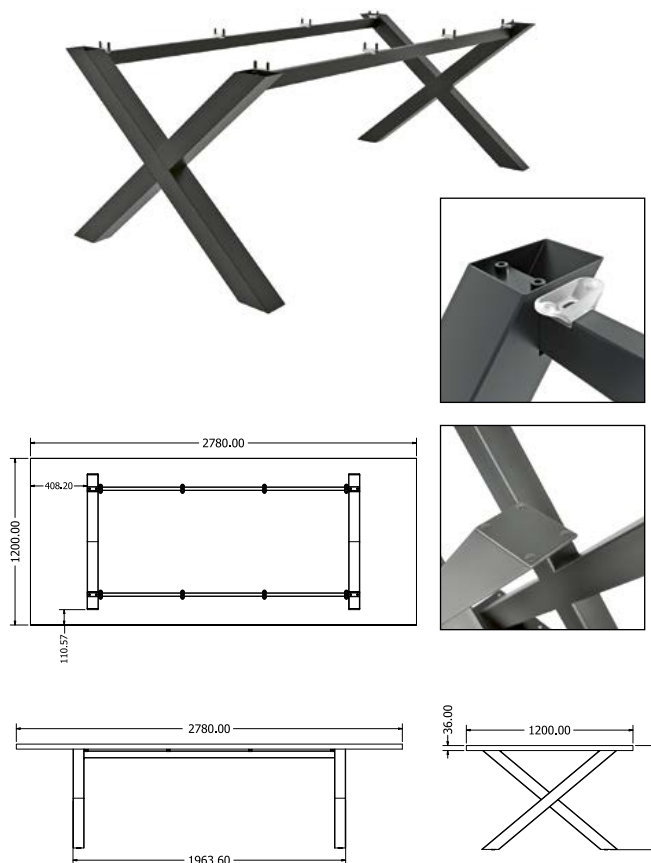

XENA 2

Objednáací kód	Xena 2
Rozměr profilu (mm)	80 x 80 x 1,6
Hmotnost (kg)	30,5
Forma dodání	rozložené (knock down)
Rozměr balení (mm)	967 x 754 x 250 + 1960 x 50 x 50
Dostupné dekory	černá perlička (RAL 9005) antracit perlička (RAL 7016) bílá hladká (RAL 9003) zlatá perlička