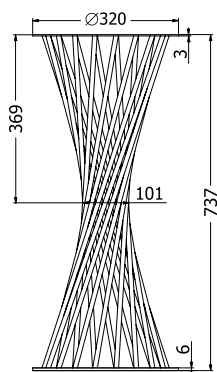

TWISTER

Objednáací kód	Twister
Rozměr profilu (mm)	40 x 40 x 2
Hmotnost (kg)	20,4
Forma dodání	rozložené (knock down)
Rozměr balení (mm)	1410 x 800 x 180 + 1325 x 125 x 55
Dostupné dekory	černá perlička (RAL 9005) antracit perlička (RAL 7016) bílá hladká (RAL 9003) zlatá perlička

PATRICIA COFFEE

Objednáací kód	Patricia coffee
Rozměr profilu (mm)	Ø 16 x 1,5
Hmotnost (kg)	2,5
Forma dodání	sestavené (celosvařené)
Rozměr balení (mm)	690 x 690 x 440
Dostupné dekory	černá perlička (RAL 9005) antracit perlička (RAL 7016) bílá hladká (RAL 9003) zlatá perlička

FELICIA CONSOLE

Objednáací kód	Felicia console
Rozměr profilu (mm)	Ø 10
Hmotnost (kg)	5,7
Forma dodání	sestavené (celosvařené)
Rozměr balení (mm)	735 x 320 x 320
Dostupné dekory	černá perlička (RAL 9005) antracit perlička (RAL 7016) bílá hladká (RAL 9003) zlatá perlička