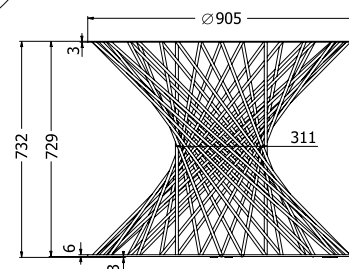

FRIDA L

Objednáací kód	Frida L
Rozměr profilu (mm)	80 x 40 x 1,5
Hmotnost (kg)	20
Forma dodání	sestavené (celosvařené)
Rozměr balení (mm)	820 x 700 x 700
Dostupné dekory	černá perlička (RAL 9005) antracit perlička (RAL 7016) bílá hladká (RAL 9003) zlatá perlička

AFINA ELIPSA

Objednáací kód	Afina elipsa
Rozměr profilu (mm)	15 x 15 x 1,5
Hmotnost (kg)	41,5
Forma dodání	sestavené (celosvařené)
Rozměr balení (mm)	996 x 500 x 714
Dostupné dekory	černá perlička (RAL 9005) antracit perlička (RAL 7016) bílá hladká (RAL 9003) zlatá perlička

SAFIRA

Objednáací kód	Safira
Rozměr profilu (mm)	∅ 10
Hmotnost (kg)	20
Forma dodání	sestavené (celosvařené)
Rozměr balení (mm)	752 x 900 x 900
Dostupné dekory	černá perlička (RAL 9005) antracit perlička (RAL 7016) bílá hladká (RAL 9003) zlatá perlička