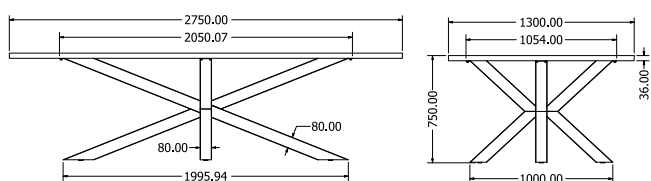

Objednáací kód	Vesta 150
Rozměr profilu (mm)	80 x 40 x 1,5
Hmotnost (kg)	15,3
Forma dodání	rozložené (knock down)
Rozměr balení (mm)	1458 x 850 x 60
Dostupné dekory	černá perlička (RAL 9005) antracit perlička (RAL 7016) bílá hladká (RAL 9003) zlatá perlička

KLEO 120

Objednáací kód	Kleo 120
Rozměr profilu (mm)	80 x 80 x 1,6
Hmotnost (kg)	14,12
Forma dodání	rozložené (knock down)
Rozměr balení (mm)	1180 x 730 x 85
Dostupné dekory	černá perlička (RAL 9005) antracit perlička (RAL 7016) bílá hladká (RAL 9003) zlatá perlička

OMEGA

Objednáací kód	Omega
Rozměr profilu (mm)	80 x 80 x 1,5
Hmotnost (kg)	18,7
Forma dodání	rozložené (knock down)
Rozměr balení (mm)	2050 x 1160 x 85
Dostupné dekory	černá perlička (RAL 9005) antracit perlička (RAL 7016) bílá hladká (RAL 9003) zlatá perlička

DAKOTA 180

Objednáací kód	Dakota 180
Rozměr profilu (mm)	60 x 60 x 1,2
Hmotnost (kg)	13
Forma dodání	rozložené (knock down)
Rozměr balení (mm)	1525 x 140 x 140
Dostupné dekory	černá perlička (RAL 9005) antracit perlička (RAL 7016) bílá hladká (RAL 9003) zlatá perlička