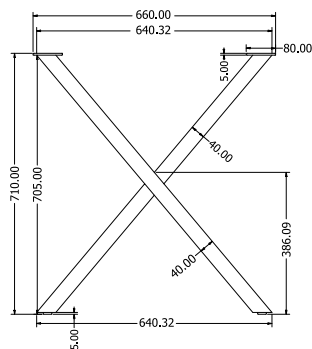

SELENA 150, SELENA 180

Objednáací kód	Selena 150/Selena 180
Rozměr profilu (mm)	50 x 10 x 1,5
Hmotnost (kg)	14,5/ 15
Forma dodání	rozložené (knock down)
Rozměr balení (mm)	915 x 440/625 x 216
Dostupné dekory	černá perlička (RAL 9005) antracit perlička (RAL 7016) bílá hladká (RAL 9003) zlatá perlička

NORA 150

Objednáací kód	Nora 150
Rozměr profilu (mm)	60 x 30 x 1,2 40 x 20 x 1,2 (příčník)
Hmotnost (kg)	13
Forma dodání	rozložené (knock down)
Rozměr balení (mm)	735 x 745 x 95 + 1115 x 40 x 20
Dostupné dekory	černá perlička (RAL 9005) antracit perlička (RAL 7016) bílá hladká (RAL 9003) zlatá perlička

NOVA

Objednáací kód	Nova
Rozměr profilu (mm)	140 x 40 x 1,5
Hmotnost (kg)	22,5
Forma dodání	rozložené (knock down)
Rozměr balení (mm)	2100 x 750 x 300 + 1800 x 600 x 40
Dostupné dekory	černá perlička (RAL 9005) antracit perlička (RAL 7016) bílá hladká (RAL 9003) zlatá perlička

ONIX

Objednáací kód	Onix
Rozměr profilu (mm)	80 x 40 x 1,5
Hmotnost (kg)	13,4
Forma dodání	sestavené (celosvařené)
Rozměr balení (mm)	760 x 720 x 165
Dostupné dekory	černá perlička (RAL 9005) antracit perlička (RAL 7016) bílá hladká (RAL 9003) zlatá perlička