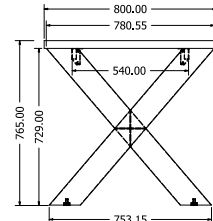

OLIVIA 250

Objednáací kód	Olivia 250
Rozměr profilu (mm)	40 x 40 x 4 60 x 30 x 3 (na hloubku) 60 x 30 x 1,2 (příčnice)
Hmotnost (kg)	31,1
Forma dodání	rozložené (knock down)
Rozměr balení (mm)	1055 x 810 x 155 + 1940 x 80 x 65
Dostupné dekory	černá perlička (RAL 9005) antracit perlička (RAL 7016) bílá hladká (RAL 9003) zlatá perlička

XENA 2

Objednáací kód	Xena 2
Rozměr profilu (mm)	80 x 80 x 1,6
Hmotnost (kg)	30,5
Forma dodání	rozložené (knock down)
Rozměr balení (mm)	967 x 754 x 250 + 1960 x 50 x 50
Dostupné dekory	černá perlička (RAL 9005) antracit perlička (RAL 7016) bílá hladká (RAL 9003) zlatá perlička

JAZZ 150, JAZZ 180

Objednáací kód	Jazz 150/Jazz 180
Rozměr profilu (mm)	90 x 30 x 1,5 50 x 25 x 1,2 (příčnický)
Hmotnost (kg)	19,2/20,1
Forma dodání	rozložené (knock down)
Rozměr balení (mm)	800 x 800 x 200 + 1470/1770 x 60 x 50
Dostupné dekory	černá perlička (RAL 9005) antracit perlička (RAL 7016) bílá hladká (RAL 9003) zlatá perlička

SELENA 150, SELENA 180

Objednáací kód	Selena 150/Selena 180
Rozměr profilu (mm)	50 x 10 x 1,5
Hmotnost (kg)	14,5/ 15
Forma dodání	rozložené (knock down)
Rozměr balení (mm)	915 x 440/625 x 216
Dostupné dekory	černá perlička (RAL 9005) antracit perlička (RAL 7016) bílá hladká (RAL 9003) zlatá perlička