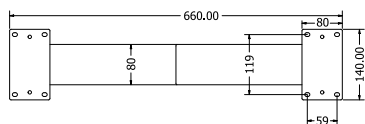

Objednáací kód	Onix
Rozměr profilu (mm)	80 x 40 x 1,5
Hmotnost (kg)	13,4
Forma dodání	sestavené (celosvařené)
Rozměr balení (mm)	760 x 720 x 165
Dostupné dekory	černá perlička (RAL 9005) antracit perlička (RAL 7016) bílá hladká (RAL 9003) zlatá perlička