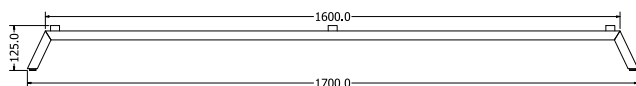

HAVANA TV TABLE

Objednáací kód	Havana TV table
Rozměr profilu (mm)	25 x 25 x 1
Hmotnost (kg)	4,1
Forma dodání	sestavené (celosvařené)
Rozměr balení (mm)	1710 x 375 x 110
Dostupné dekory	černá perlička (RAL 9005) antracit perlička (RAL 7016) bílá hladká (RAL 9003) zlatá perlička