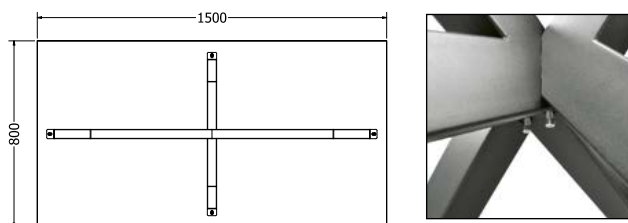

PODNOŽE K JÍDELNÍM
STOLŮM
NA OBJEDNÁNÍ

MONTÁŽNÍ
NÁVODY

VESTA 150

Objednáací kód	Vesta 150
Rozměr profilu (mm)	80 x 40 x 1,5
Hmotnost (kg)	15,3
Forma dodání	rozložené (knock down)
Rozměr balení (mm)	1458 x 850 x 60
Dostupné dekory	černá perlička (RAL 9005) antracit perlička (RAL 7016) bílá hladká (RAL 9003) zlatá perlička

KLEO 120

Objednáací kód	Kleo 120
Rozměr profilu (mm)	80 x 80 x 1,6
Hmotnost (kg)	14,12
Forma dodání	rozložené (knock down)
Rozměr balení (mm)	1180 x 730 x 85
Dostupné dekory	černá perlička (RAL 9005) antracit perlička (RAL 7016) bílá hladká (RAL 9003) zlatá perlička