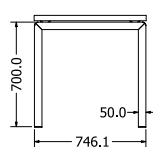

MIRA

Objednáací kód	Mira
Rozměr profilu (mm)	60 x 20 x 2
Hmotnost (kg)	19,9
Forma dodání	rozložené (knock down)
Rozměr balení (mm)	1200 x 410 x 161
Dostupné dekory	černá perlička (RAL 9005) antracit perlička (RAL 7016) bílá hladká (RAL 9003) zlatá perlička

HERTZ 240

Objednáací kód	Hertz 240
Rozměr profilu (mm)	90 x 30 x 1,5
Hmotnost (kg)	14
Forma dodání	rozložené (knock down)
Rozměr balení (mm)	1140 x 750 x 130
Dostupné dekory	černá perlička (RAL 9005) antracit perlička (RAL 7016) bílá hladká (RAL 9003) zlatá perlička

RINA 120

Objednáací kód	Rina 120
Rozměr profilu (mm)	50 x 50 x 1,5
Hmotnost (kg)	14,4
Forma dodání	rozložené (knock down)
Rozměr balení (mm)	755 x 710 x 105 + 1190 x 60 x 50
Dostupné dekory	černá perlička (RAL 9005) antracit perlička (RAL 7016) bílá hladká (RAL 9003) zlatá perlička

OLIVIA 250

Objednáací kód	Olivia 250
Rozměr profilu (mm)	40 x 40 x 4 60 x 30 x 3 (na hloubku) 60 x 30 x 1,2 (příčnice)
Hmotnost (kg)	31,1
Forma dodání	rozložené (knock down)
Rozměr balení (mm)	1055 x 810 x 155 + 1940 x 80 x 65
Dostupné dekory	černá perlička (RAL 9005) antracit perlička (RAL 7016) bílá hladká (RAL 9003) zlatá perlička