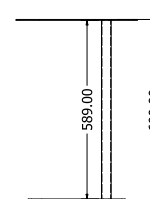

FELICIA CONSOLE

Objednáací kód	Felicia console
Rozměr profilu (mm)	Ø 10
Hmotnost (kg)	5,7
Forma dodání	sestavené (celosvařené)
Rozměr balení (mm)	735 x 320 x 320
Dostupné dekory	černá perlička (RAL 9005) antracit perlička (RAL 7016) bílá hladká (RAL 9003) zlatá perlička

SLIM NOTEBOOK

Objednáací kód	Slim notebook
Rozměr profilu (mm)	15 x 15 x 1,5
Hmotnost (kg)	4,9
Forma dodání	sestavené (celosvařené)
Rozměr balení (mm)	635 x 600 x 300
Dostupné dekory	černá perlička (RAL 9005) antracit perlička (RAL 7016) bílá hladká (RAL 9003) zlatá perlička

SITARO NOTEBOOK

Objednáací kód	Sitaro notebook
Rozměr profilu (mm)	Ø 32 x 2, 3 (horní část), 8 (spodní část)
Hmotnost (kg)	10,8
Forma dodání	sestavené (celosvařené)
Rozměr balení (mm)	405 x 405 x 610
Dostupné dekory	černá perlička (RAL 9005) antracit perlička (RAL 7016) bílá hladká (RAL 9003) zlatá perlička