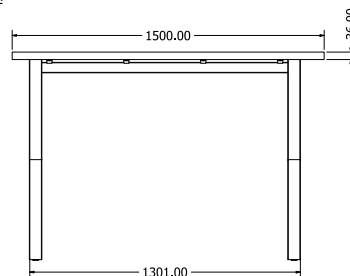

SITARO NOTEBOOK

Objednáací kód	Sitaro notebook
Rozměr profilu (mm)	Ø 32 x 2, 3 (horní část), 8 (spodní část)
Hmotnost (kg)	10,8
Forma dodání	sestavené (celosvařené)
Rozměr balení (mm)	405 x 405 x 610
Dostupné dekory	černá perlička (RAL 9005) antracit perlička (RAL 7016) bílá hladká (RAL 9003) zlatá perlička

BAROVÉ
PODNOŽE

MONTÁŽNÍ
NÁVODY

XENA BAR 400

Objednací kód	Xena bar 400
Rozměr profilu (mm)	60 x 60 x 1,5
Hmotnost (kg)	13,8
Forma dodání	rozložené (knock down)
Rozměr balení (mm)	400 x 962 x 200
Dostupné dekory	černá perlička (RAL 9005) antracit perlička (RAL 7016) bílá hladká (RAL 9003) zlatá perlička

XENA BAR 550

Objednací kód	Xena bar 550
Rozměr profilu (mm)	60 x 60 x 1,5
Hmotnost (kg)	14,4
Forma dodání	rozložené (knock down)
Rozměr balení (mm)	550 x 962 x 200
Dostupné dekory	černá perlička (RAL 9005) antracit perlička (RAL 7016) bílá hladká (RAL 9003) zlatá perlička

DOLORES

Objednáací kód	Dolores
Rozměr profilu (mm)	60 x 20 x 1,2
Hmotnost (kg)	17
Forma dodání	rozložené (knock down)
Rozměr balení (mm)	545 x 1480 x 205
Dostupné dekory	černá perlička (RAL 9005) antracit perlička (RAL 7016) bílá hladká (RAL 9003) zlatá perlička