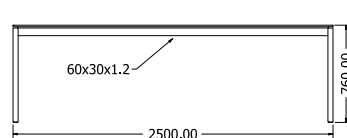

DAKOTA 180

Objednáací kód	Dakota 180
Rozměr profilu (mm)	60 x 60 x 1,2
Hmotnost (kg)	13
Forma dodání	rozložené (knock down)
Rozměr balení (mm)	1525 x 140 x 140
Dostupné dekory	černá perlička (RAL 9005) antracit perlička (RAL 7016) bílá hladká (RAL 9003) zlatá perlička

RINA 120

Objednáací kód	Rina 120
Rozměr profilu (mm)	50 x 50 x 1,5
Hmotnost (kg)	14,4
Forma dodání	rozložené (knock down)
Rozměr balení (mm)	755 x 710 x 105 + 1190 x 60 x 50
Dostupné dekory	černá perlička (RAL 9005) antracit perlička (RAL 7016) bílá hladká (RAL 9003) zlatá perlička

RINA 200

Objednáací kód	Rina 200
Rozměr profilu (mm)	50 x 50 x 1,5
Hmotnost (kg)	16
Forma dodání	rozložené (knock down)
Rozměr balení (mm)	755 x 710 x 105 + 1990 x 60 x 51
Dostupné dekory	černá perlička (RAL 9005) antracit perlička (RAL 7016) bílá hladká (RAL 9003) zlatá perlička

OLIVIA 250

Objednáací kód	Olivia 250
Rozměr profilu (mm)	40 x 40 x 4 60 x 30 x 3 (na hloubku) 60 x 30 x 1,2 (příčnice)
Hmotnost (kg)	31,1
Forma dodání	rozložené (knock down)
Rozměr balení (mm)	1055 x 810 x 155 + 1940 x 80 x 65
Dostupné dekory	černá perlička (RAL 9005) antracit perlička (RAL 7016) bílá hladká (RAL 9003) zlatá perlička