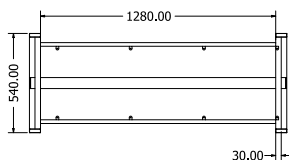

XENA BAR 550

Objednací kód	Xena bar 550
Rozměr profilu (mm)	60 x 60 x 1,5
Hmotnost (kg)	14,4
Forma dodání	rozložené (knock down)
Rozměr balení (mm)	550 x 962 x 200
Dostupné dekory	černá perlička (RAL 9005) antracit perlička (RAL 7016) bílá hladká (RAL 9003) zlatá perlička

DOLORES

Objednáací kód	Dolores
Rozměr profilu (mm)	60 x 20 x 1,2
Hmotnost (kg)	17
Forma dodání	rozložené (knock down)
Rozměr balení (mm)	545 x 1480 x 205
Dostupné dekory	černá perlička (RAL 9005) antracit perlička (RAL 7016) bílá hladká (RAL 9003) zlatá perlička