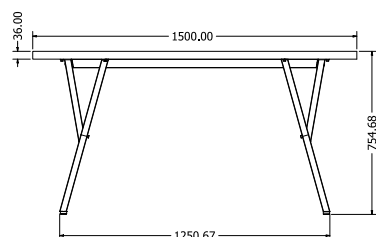

OLIVIA 250

Objednáací kód	Olivia 250
Rozměr profilu (mm)	40 x 40 x 4 60 x 30 x 3 (na hloubku) 60 x 30 x 1,2 (příčnice)
Hmotnost (kg)	31,1
Forma dodání	rozložené (knock down)
Rozměr balení (mm)	1055 x 810 x 155 + 1940 x 80 x 65
Dostupné dekory	černá perlička (RAL 9005) antracit perlička (RAL 7016) bílá hladká (RAL 9003) zlatá perlička

SELENA 150, SELENA 180

Objednáací kód	Selena 150/Selena 180
Rozměr profilu (mm)	50 x 10 x 1,5
Hmotnost (kg)	14,5/ 15
Forma dodání	rozložené (knock down)
Rozměr balení (mm)	915 x 440/625 x 216
Dostupné dekory	černá perlička (RAL 9005) antracit perlička (RAL 7016) bílá hladká (RAL 9003) zlatá perlička

CARMEN S, CARMEN L

Objednáací kód	Carmen S/Carmen L
Rozměr profilu (mm)	40 x 20 x 2
Hmotnost (kg)	31,9/34,9
Forma dodání	rozložené (knock down)
Rozměr balení (mm)	1410/2060 x 510 x 55 + 870 x 510 x 245 + 870 x 510 x 245
Dostupné dekory	černá perlička (RAL 9005) antracit perlička (RAL 7016) bílá hladká (RAL 9003) zlatá perlička

NORA 150

Objednáací kód	Nora 150
Rozměr profilu (mm)	60 x 30 x 1,2 40 x 20 x 1,2 (příčník)
Hmotnost (kg)	13
Forma dodání	rozložené (knock down)
Rozměr balení (mm)	735 x 745 x 95 + 1115 x 40 x 20
Dostupné dekory	černá perlička (RAL 9005) antracit perlička (RAL 7016) bílá hladká (RAL 9003) zlatá perlička