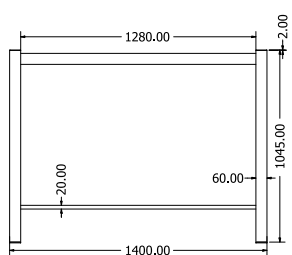

XENA BAR 550

Objednací kód	Xena bar 550
Rozměr profilu (mm)	60 x 60 x 1,5
Hmotnost (kg)	14,4
Forma dodání	rozložené (knock down)
Rozměr balení (mm)	550 x 962 x 200
Dostupné dekory	černá perlička (RAL 9005) antracit perlička (RAL 7016) bílá hladká (RAL 9003) zlatá perlička

DOLORES

Objednáací kód	Dolores
Rozměr profilu (mm)	60 x 20 x 1,2
Hmotnost (kg)	17
Forma dodání	rozložené (knock down)
Rozměr balení (mm)	545 x 1480 x 205
Dostupné dekory	černá perlička (RAL 9005) antracit perlička (RAL 7016) bílá hladká (RAL 9003) zlatá perlička