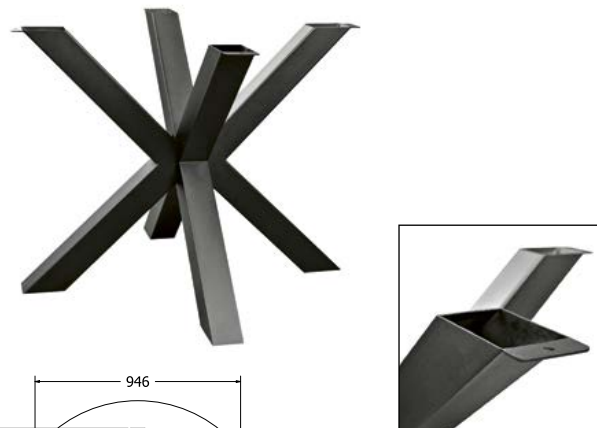

KLEO 120

Objednáací kód	Kleo 120
Rozměr profilu (mm)	80 x 80 x 1,6
Hmotnost (kg)	14,12
Forma dodání	rozložené (knock down)
Rozměr balení (mm)	1180 x 730 x 85
Dostupné dekory	černá perlička (RAL 9005) antracit perlička (RAL 7016) bílá hladká (RAL 9003) zlatá perlička