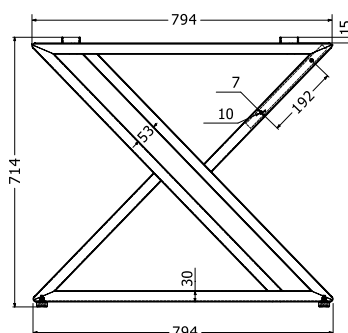

B-150

Objednáací kód	B-150
Rozměr profilu (mm)	60 x 30 x 1,2
Hmotnost (kg)	9 (2 ks)
Forma dodání	sestavené (celosvařené)
Rozměr balení (mm)	725 x 685 x 120
Dostupné dekory	černá perlička (RAL 9005) antracit perlička (RAL 7016) bílá hladká (RAL 9003) zlatá perlička

SMALL BIROU

Objednáací kód	Small birou
Rozměr profilu (mm)	40 x 20 x 1
Hmotnost (kg)	6 (2 ks)
Forma dodání	sestavené (celosvařené)
Rozměr balení (mm)	725 x 550 x 80
Dostupné dekory	černá perlička (RAL 9005) antracit perlička (RAL 7016) bílá hladká (RAL 9003) zlatá perlička

ALEXA

Objednáací kód	Alexa
Rozměr profilu (mm)	50x20x1,2
Hmotnost (kg)	8,2 (2 ks)
Forma dodání	sestavené (celosvařené)
Rozměr balení (mm)	760x720x110
Dostupné dekory	černá perlička (RAL 9005) antracit perlička (RAL 7016) bílá hladká (RAL 9003) zlatá perlička

SPARTA

Objednáací kód	Sparta
Rozměr profilu (mm)	60 x 30 x 1,2
Hmotnost (kg)	15,1 (2 ks)
Forma dodání	sestavené (celosvařené)
Rozměr balení (mm)	700 x 800 x 125
Dostupné dekory	černá perlička (RAL 9005) antracit perlička (RAL 7016) bílá hladká (RAL 9003) zlatá perlička