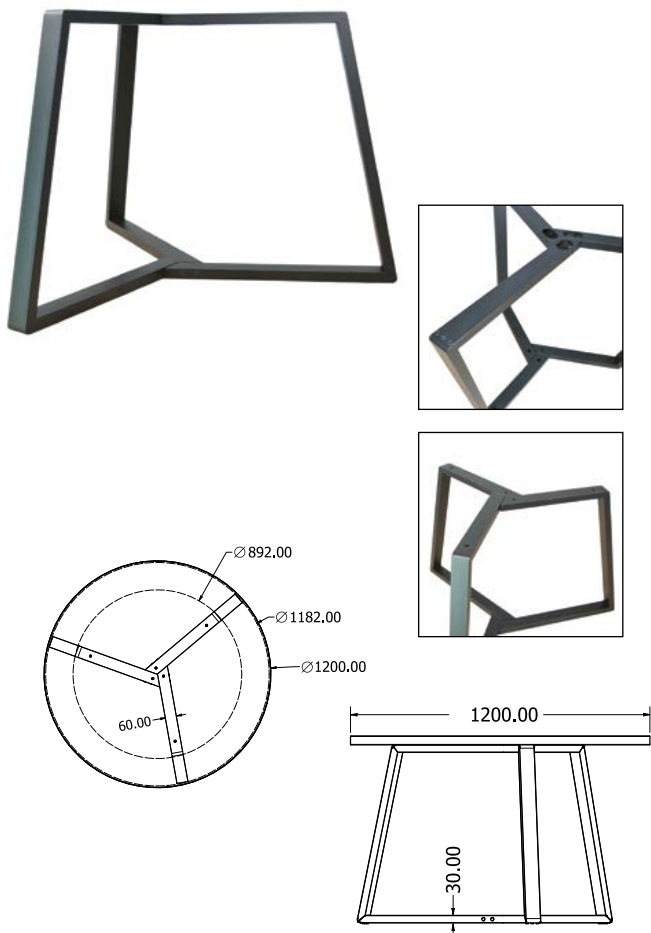

Objednáací kód	Calipso 120
Rozměr profilu (mm)	60 x 30 x 1,2
Hmotnost (kg)	8,8
Forma dodání	rozložené (knock down)
Rozměr balení (mm)	940 x 730 x 75
Dostupné dekory	černá perlička (RAL 9005) antracit perlička (RAL 7016) bílá hladká (RAL 9003) zlatá perlička