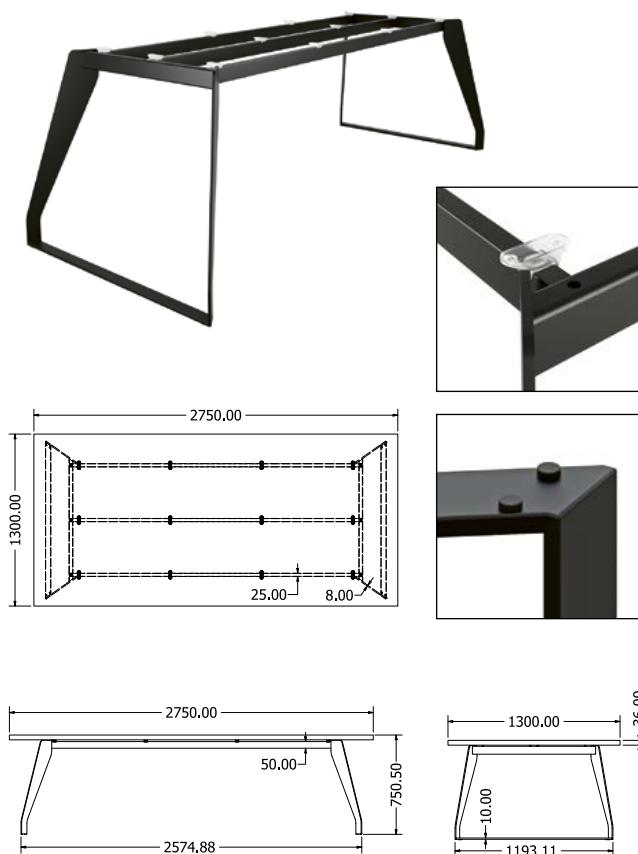

Objednáací kód	Town 275
Rozměr profilu (mm)	60 x 30 x 3 50 x 25 x 1,5 (příčnický)
Hmotnost (kg)	41,5
Forma dodání	rozložené (knock down)
Rozměr balení (mm)	1210 x 870 x 120 + 2225 x 100 x 60
Dostupné dekory	černá perlička (RAL 9005) antracit perlička (RAL 7016) bílá hladká (RAL 9003) zlatá perlička