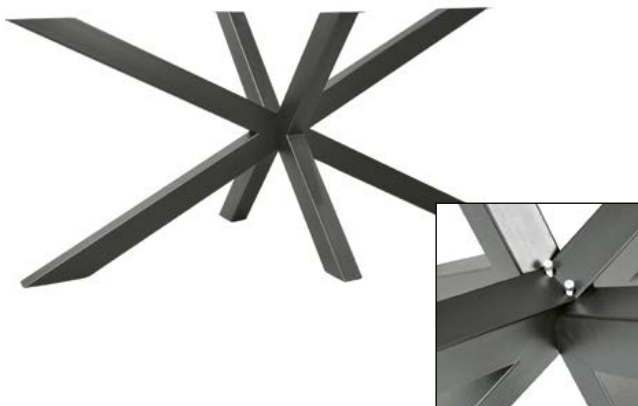

Objednáací kód	Omega
Rozměr profilu (mm)	80 x 80 x 1,5
Hmotnost (kg)	18,7
Forma dodání	rozložené (knock down)
Rozměr balení (mm)	2050 x 1160 x 85
Dostupné dekory	černá perlička (RAL 9005) antracit perlička (RAL 7016) bílá hladká (RAL 9003) zlatá perlička