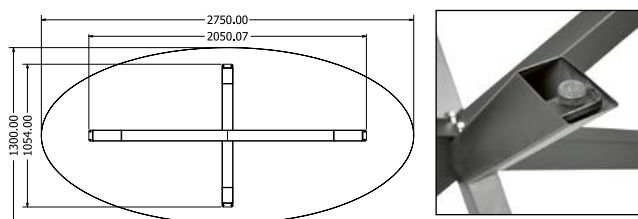

Objednáací kód	Omega
Rozměr profilu (mm)	80 x 80 x 1,5
Hmotnost (kg)	18,7
Forma dodání	rozložené (knock down)
Rozměr balení (mm)	2050 x 1160 x 85
Dostupné dekory	černá perlička (RAL 9005) antracit perlička (RAL 7016) bílá hladká (RAL 9003) zlatá perlička