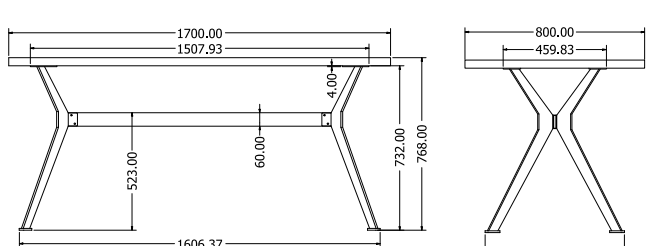

Objednáací kód	Vesta 150
Rozměr profilu (mm)	80 x 40 x 1,5
Hmotnost (kg)	15,3
Forma dodání	rozložené (knock down)
Rozměr balení (mm)	1458 x 850 x 60
Dostupné dekory	černá perlička (RAL 9005) antracit perlička (RAL 7016) bílá hladká (RAL 9003) zlatá perlička

DAKOTA 180

Objednáací kód	Dakota 180
Rozměr profilu (mm)	60 x 60 x 1,2
Hmotnost (kg)	13
Forma dodání	rozložené (knock down)
Rozměr balení (mm)	1525 x 140 x 140
Dostupné dekory	černá perlička (RAL 9005) antracit perlička (RAL 7016) bílá hladká (RAL 9003) zlatá perlička

FIONA

Objednáací kód	Fiona
Rozměr profilu (mm)	54 x 30 x 1,5
Hmotnost (kg)	7,9
Forma dodání	rozložené (knock down)
Rozměr balení (mm)	740 x 550 x 115
Dostupné dekory	černá perlička (RAL 9005) antracit perlička (RAL 7016) bílá hladká (RAL 9003) zlatá perlička

MIRA

Objednáací kód	Mira
Rozměr profilu (mm)	60 x 20 x 2
Hmotnost (kg)	19,9
Forma dodání	rozložené (knock down)
Rozměr balení (mm)	1200 x 410 x 161
Dostupné dekory	černá perlička (RAL 9005) antracit perlička (RAL 7016) bílá hladká (RAL 9003) zlatá perlička