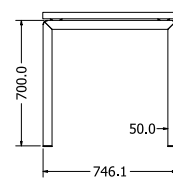

Objednáací kód	Rina 120
Rozměr profilu (mm)	50 x 50 x 1,5
Hmotnost (kg)	14,4
Forma dodání	rozložené (knock down)
Rozměr balení (mm)	755 x 710 x 105 + 1190 x 60 x 50
Dostupné dekory	černá perlička (RAL 9005) antracit perlička (RAL 7016) bílá hladká (RAL 9003) zlatá perlička