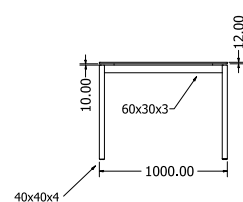

HERTZ 240

Objednáací kód	Hertz 240
Rozměr profilu (mm)	90 x 30 x 1,5
Hmotnost (kg)	14
Forma dodání	rozložené (knock down)
Rozměr balení (mm)	1140 x 750 x 130
Dostupné dekory	černá perlička (RAL 9005) antracit perlička (RAL 7016) bílá hladká (RAL 9003) zlatá perlička

RINA 120

Objednáací kód	Rina 120
Rozměr profilu (mm)	50 x 50 x 1,5
Hmotnost (kg)	14,4
Forma dodání	rozložené (knock down)
Rozměr balení (mm)	755 x 710 x 105 + 1190 x 60 x 50
Dostupné dekory	černá perlička (RAL 9005) antracit perlička (RAL 7016) bílá hladká (RAL 9003) zlatá perlička

RINA 200

Objednáací kód	Rina 200
Rozměr profilu (mm)	50 x 50 x 1,5
Hmotnost (kg)	16
Forma dodání	rozložené (knock down)
Rozměr balení (mm)	755 x 710 x 105 + 1990 x 60 x 51
Dostupné dekory	černá perlička (RAL 9005) antracit perlička (RAL 7016) bílá hladká (RAL 9003) zlatá perlička

OLIVIA 250

Objednáací kód	Olivia 250
Rozměr profilu (mm)	40 x 40 x 4 60 x 30 x 3 (na hloubku) 60 x 30 x 1,2 (příčnice)
Hmotnost (kg)	31,1
Forma dodání	rozložené (knock down)
Rozměr balení (mm)	1055 x 810 x 155 + 1940 x 80 x 65
Dostupné dekory	černá perlička (RAL 9005) antracit perlička (RAL 7016) bílá hladká (RAL 9003) zlatá perlička