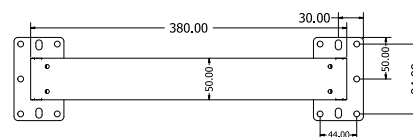

Objednávací kód	Hana coffee
Rozměr profilu (mm)	50 x 20 x 1,2
Hmotnost (kg)	4,2 (2 ks)
Forma dodání	sestavené (celosvařené)
Rozměr balení (mm)	455 x 460 x 120
Dostupné dekory	černá perlička (RAL 9005) antracit perlička (RAL 7016) bílá hladká (RAL 9003) zlatá perlička