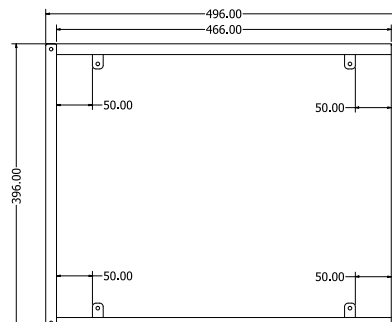

Objednáací kód	Fabiana bedside
Rozměr profilu (mm)	15 x 15 x 1
Hmotnost (kg)	2,4
Forma dodání	sestavené (celosvařené)
Rozměr balení (mm)	500 x 370 x 165
Dostupné dekory	černá perlička (RAL 9005) antracit perlička (RAL 7016) bílá hladká (RAL 9003) zlatá perlička