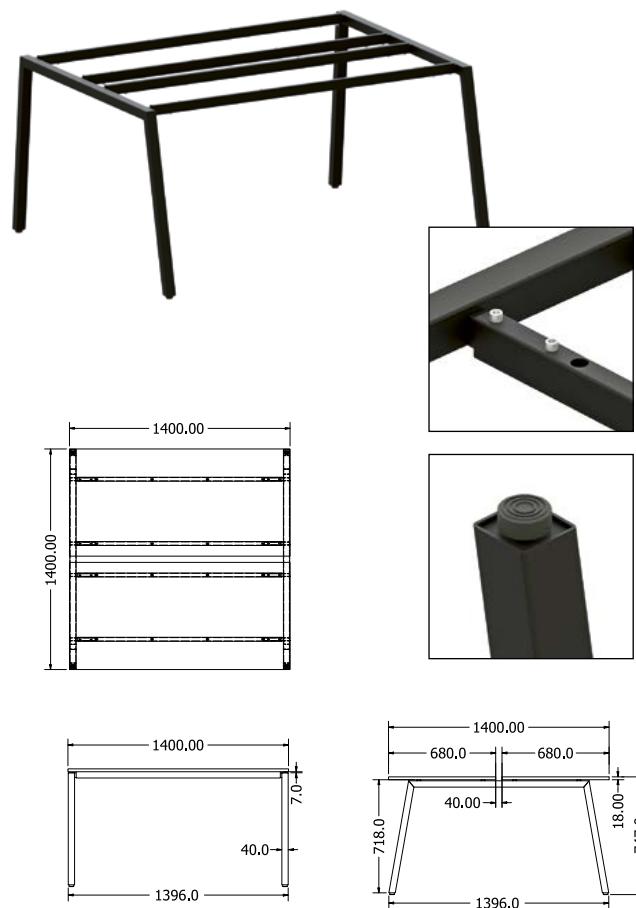

TWISTER

Objednáací kód	Twister
Rozměr profilu (mm)	40 x 40 x 2
Hmotnost (kg)	20,4
Forma dodání	rozložené (knock down)
Rozměr balení (mm)	1410 x 800 x 180 + 1325 x 125 x 55
Dostupné dekory	černá perlička (RAL 9005) antracit perlička (RAL 7016) bílá hladká (RAL 9003) zlatá perlička