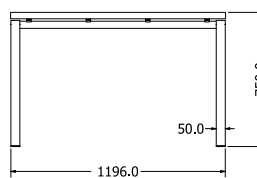

DAKOTA 180

Objednáací kód	Dakota 180
Rozměr profilu (mm)	60 x 60 x 1,2
Hmotnost (kg)	13
Forma dodání	rozložené (knock down)
Rozměr balení (mm)	1525 x 140 x 140
Dostupné dekory	černá perlička (RAL 9005) antracit perlička (RAL 7016) bílá hladká (RAL 9003) zlatá perlička

MIRA

Objednáací kód	Mira
Rozměr profilu (mm)	60 x 20 x 2
Hmotnost (kg)	19,9
Forma dodání	rozložené (knock down)
Rozměr balení (mm)	1200 x 410 x 161
Dostupné dekory	černá perlička (RAL 9005) antracit perlička (RAL 7016) bílá hladká (RAL 9003) zlatá perlička

HERTZ 240

Objednáací kód	Hertz 240
Rozměr profilu (mm)	90 x 30 x 1,5
Hmotnost (kg)	14
Forma dodání	rozložené (knock down)
Rozměr balení (mm)	1140 x 750 x 130
Dostupné dekory	černá perlička (RAL 9005) antracit perlička (RAL 7016) bílá hladká (RAL 9003) zlatá perlička

RINA 120

Objednáací kód	Rina 120
Rozměr profilu (mm)	50 x 50 x 1,5
Hmotnost (kg)	14,4
Forma dodání	rozložené (knock down)
Rozměr balení (mm)	755 x 710 x 105 + 1190 x 60 x 50
Dostupné dekory	černá perlička (RAL 9005) antracit perlička (RAL 7016) bílá hladká (RAL 9003) zlatá perlička