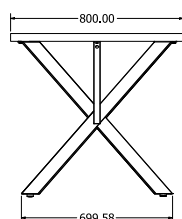

JAZZ 150, JAZZ 180

Objednáací kód	Jazz 150/Jazz 180
Rozměr profilu (mm)	90 x 30 x 1,5 50 x 25 x 1,2 (příčnický)
Hmotnost (kg)	19,2/20,1
Forma dodání	rozložené (knock down)
Rozměr balení (mm)	800 x 800 x 200 + 1470/1770 x 60 x 50
Dostupné dekory	černá perlička (RAL 9005) antracit perlička (RAL 7016) bílá hladká (RAL 9003) zlatá perlička

SELENA 150, SELENA 180

Objednáací kód	Selena 150/Selena 180
Rozměr profilu (mm)	50 x 10 x 1,5
Hmotnost (kg)	14,5/ 15
Forma dodání	rozložené (knock down)
Rozměr balení (mm)	915 x 440/625 x 216
Dostupné dekory	černá perlička (RAL 9005) antracit perlička (RAL 7016) bílá hladká (RAL 9003) zlatá perlička

CARMEN S, CARMEN L

Objednáací kód	Carmen S/Carmen L
Rozměr profilu (mm)	40 x 20 x 2
Hmotnost (kg)	31,9/34,9
Forma dodání	rozložené (knock down)
Rozměr balení (mm)	1410/2060 x 510 x 55 + 870 x 510 x 245 + 870 x 510 x 245
Dostupné dekory	černá perlička (RAL 9005) antracit perlička (RAL 7016) bílá hladká (RAL 9003) zlatá perlička

NORA 150

Objednáací kód	Nora 150
Rozměr profilu (mm)	60 x 30 x 1,2 40 x 20 x 1,2 (příčník)
Hmotnost (kg)	13
Forma dodání	rozložené (knock down)
Rozměr balení (mm)	735 x 745 x 95 + 1115 x 40 x 20
Dostupné dekory	černá perlička (RAL 9005) antracit perlička (RAL 7016) bílá hladká (RAL 9003) zlatá perlička