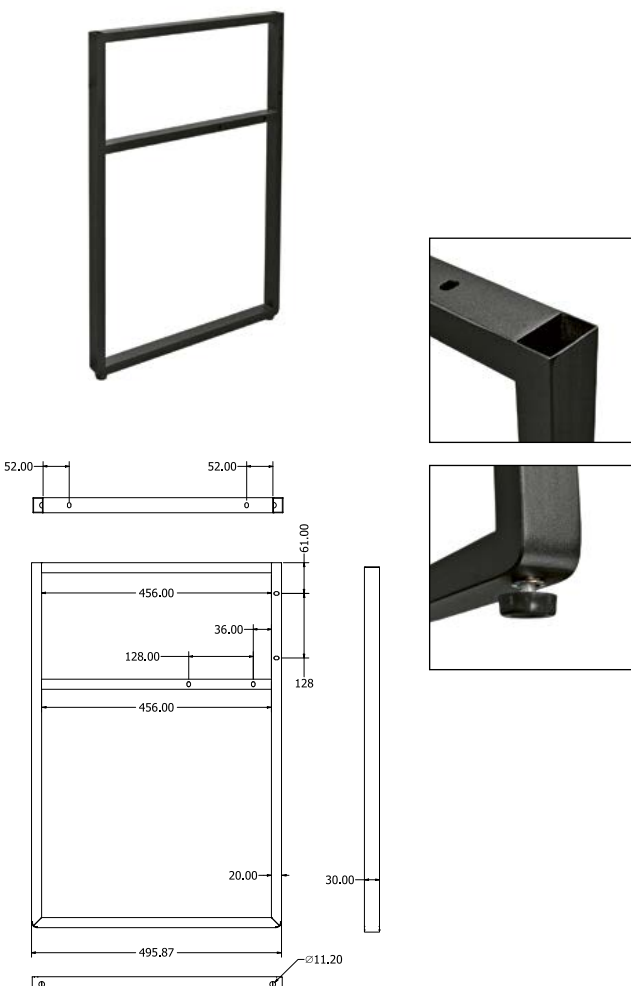

B-150

Objednáací kód	B-150
Rozměr profilu (mm)	60 x 30 x 1,2
Hmotnost (kg)	9 (2 ks)
Forma dodání	sestavené (celosvařené)
Rozměr balení (mm)	725 x 685 x 120
Dostupné dekory	černá perlička (RAL 9005) antracit perlička (RAL 7016) bílá hladká (RAL 9003) zlatá perlička

DUET

Objednáací kód	Duet
Rozměr profilu (mm)	60 x 30 x 1,2
Hmotnost (kg)	12 (2 ks)
Forma dodání	sestavené (celosvařené)
Rozměr balení (mm)	1450 x 710 x 127
Dostupné dekory	černá perlička (RAL 9005) antracit perlička (RAL 7016) bílá hladká (RAL 9003) zlatá perlička

STUDY BIROU

Objednáací kód	Study birou
Rozměr profilu (mm)	30 x 20 x 1
Hmotnost (kg)	5,2
Forma dodání	sestavené (celosvařené)
Rozměr balení (mm)	730 x 500 x 65
Dostupné dekory	černá perlička (RAL 9005) antracit perlička (RAL 7016) bílá hladká (RAL 9003) zlatá perlička