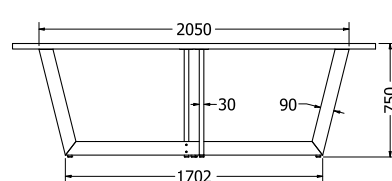

DAKOTA 180

Objednáací kód	Dakota 180
Rozměr profilu (mm)	60 x 60 x 1,2
Hmotnost (kg)	13
Forma dodání	rozložené (knock down)
Rozměr balení (mm)	1525 x 140 x 140
Dostupné dekory	černá perlička (RAL 9005) antracit perlička (RAL 7016) bílá hladká (RAL 9003) zlatá perlička

FIONA

Objednáací kód	Fiona
Rozměr profilu (mm)	54 x 30 x 1,5
Hmotnost (kg)	7,9
Forma dodání	rozložené (knock down)
Rozměr balení (mm)	740 x 550 x 115
Dostupné dekory	černá perlička (RAL 9005) antracit perlička (RAL 7016) bílá hladká (RAL 9003) zlatá perlička

MIRA

Objednáací kód	Mira
Rozměr profilu (mm)	60 x 20 x 2
Hmotnost (kg)	19,9
Forma dodání	rozložené (knock down)
Rozměr balení (mm)	1200 x 410 x 161
Dostupné dekory	černá perlička (RAL 9005) antracit perlička (RAL 7016) bílá hladká (RAL 9003) zlatá perlička

HERTZ 240

Objednáací kód	Hertz 240
Rozměr profilu (mm)	90 x 30 x 1,5
Hmotnost (kg)	14
Forma dodání	rozložené (knock down)
Rozměr balení (mm)	1140 x 750 x 130
Dostupné dekory	černá perlička (RAL 9005) antracit perlička (RAL 7016) bílá hladká (RAL 9003) zlatá perlička