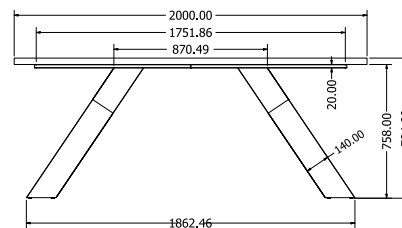

SELENA 150, SELENA 180

Objednáací kód	Selena 150/Selena 180
Rozměr profilu (mm)	50 x 10 x 1,5
Hmotnost (kg)	14,5/ 15
Forma dodání	rozložené (knock down)
Rozměr balení (mm)	915 x 440/625 x 216
Dostupné dekory	černá perlička (RAL 9005) antracit perlička (RAL 7016) bílá hladká (RAL 9003) zlatá perlička

CARMEN S, CARMEN L

Objednáací kód	Carmen S/Carmen L
Rozměr profilu (mm)	40 x 20 x 2
Hmotnost (kg)	31,9/34,9
Forma dodání	rozložené (knock down)
Rozměr balení (mm)	1410/2060 x 510 x 55 + 870 x 510 x 245 + 870 x 510 x 245
Dostupné dekory	černá perlička (RAL 9005) antracit perlička (RAL 7016) bílá hladká (RAL 9003) zlatá perlička

NORA 150

Objednáací kód	Nora 150
Rozměr profilu (mm)	60 x 30 x 1,2 40 x 20 x 1,2 (příčník)
Hmotnost (kg)	13
Forma dodání	rozložené (knock down)
Rozměr balení (mm)	735 x 745 x 95 + 1115 x 40 x 20
Dostupné dekory	černá perlička (RAL 9005) antracit perlička (RAL 7016) bílá hladká (RAL 9003) zlatá perlička

NOVA

Objednáací kód	Nova
Rozměr profilu (mm)	140 x 40 x 1,5
Hmotnost (kg)	22,5
Forma dodání	rozložené (knock down)
Rozměr balení (mm)	2100 x 750 x 300 + 1800 x 600 x 40
Dostupné dekory	černá perlička (RAL 9005) antracit perlička (RAL 7016) bílá hladká (RAL 9003) zlatá perlička