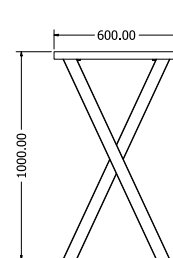

Objednací kód	Xena bar 550
Rozměr profilu (mm)	60 x 60 x 1,5
Hmotnost (kg)	14,4
Forma dodání	rozložené (knock down)
Rozměr balení (mm)	550 x 962 x 200
Dostupné dekory	černá perlička (RAL 9005) antracit perlička (RAL 7016) bílá hladká (RAL 9003) zlatá perlička