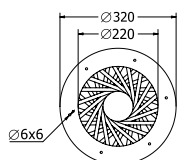

PATRICIA COFFEE

Objednáací kód	Patricia coffee
Rozměr profilu (mm)	Ø 16 x 1,5
Hmotnost (kg)	2,5
Forma dodání	sestavené (celosvařené)
Rozměr balení (mm)	690 x 690 x 440
Dostupné dekory	černá perlička (RAL 9005) antracit perlička (RAL 7016) bílá hladká (RAL 9003) zlatá perlička

FELICIA CONSOLE

Objednáací kód	Felicia console
Rozměr profilu (mm)	Ø 10
Hmotnost (kg)	5,7
Forma dodání	sestavené (celosvařené)
Rozměr balení (mm)	735 x 320 x 320
Dostupné dekory	černá perlička (RAL 9005) antracit perlička (RAL 7016) bílá hladká (RAL 9003) zlatá perlička