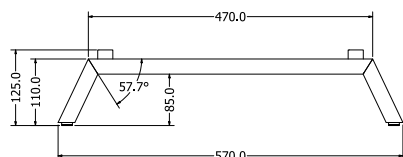

Objednáací kód	Havana bedside
Rozměr profilu (mm)	25 x 25 x 1
Hmotnost (kg)	2,4
Forma dodání	sestavené (celosvařené)
Rozměr balení (mm)	580x370x110
Dostupné dekory	černá perlička (RAL 9005) antracit perlička (RAL 7016) bílá hladká (RAL 9003) zlatá perlička