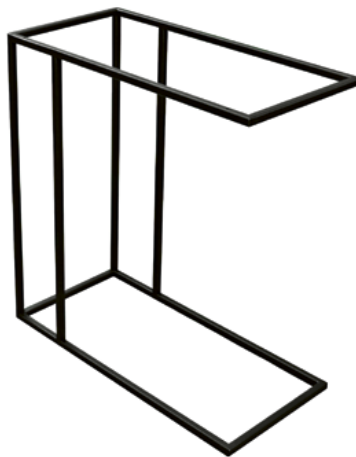

Objednáací kód	Slim notebook
Rozměr profilu (mm)	15 x 15 x 1,5
Hmotnost (kg)	4,9
Forma dodání	sestavené (celosvařené)
Rozměr balení (mm)	635 x 600 x 300
Dostupné dekory	černá perlička (RAL 9005) antracit perlička (RAL 7016) bílá hladká (RAL 9003) zlatá perlička