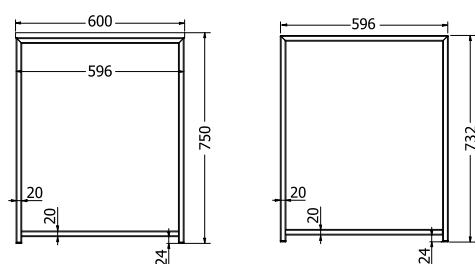

AFINA ELIPSA

Objednáací kód	Afina elipsa
Rozměr profilu (mm)	15 x 15 x 1,5
Hmotnost (kg)	41,5
Forma dodání	sestavené (celosvařené)
Rozměr balení (mm)	996 x 500 x 714
Dostupné dekory	černá perlička (RAL 9005) antracit perlička (RAL 7016) bílá hladká (RAL 9003) zlatá perlička

SAFIRA

Objednáací kód	Safira
Rozměr profilu (mm)	∅ 10
Hmotnost (kg)	20
Forma dodání	sestavené (celosvařené)
Rozměr balení (mm)	752 x 900 x 900
Dostupné dekory	černá perlička (RAL 9005) antracit perlička (RAL 7016) bílá hladká (RAL 9003) zlatá perlička

PODNOŽE KE
KANCELÁŘSKÝM STOLŮM
NA OBJEDNÁNÍ

MONTÁŽNÍ
NÁVODY

B-120 SLIM

Objednávací kód	B-120 slim
Rozměr profilu (mm)	20 x 20 x 1,5
Hmotnost (kg)	6 (2ks)
Forma dodání	sestavené (celosvařené)
Rozměr balení (mm)	596 x 732 x 42
Dostupné dekory	černá perlička (RAL 9005) antracit perlička (RAL 7016) bílá hladká (RAL 9003) zlatá perlička

B-130

Objednávací kód	B-130
Rozměr profilu (mm)	50 x 20 x 1,5
Hmotnost (kg)	7,8 (2ks)
Forma dodání	sestavené (celosvařené)
Rozměr balení (mm)	725 x 670 x 120
Dostupné dekory	černá perlička (RAL 9005) antracit perlička (RAL 7016) bílá hladká (RAL 9003) zlatá perlička