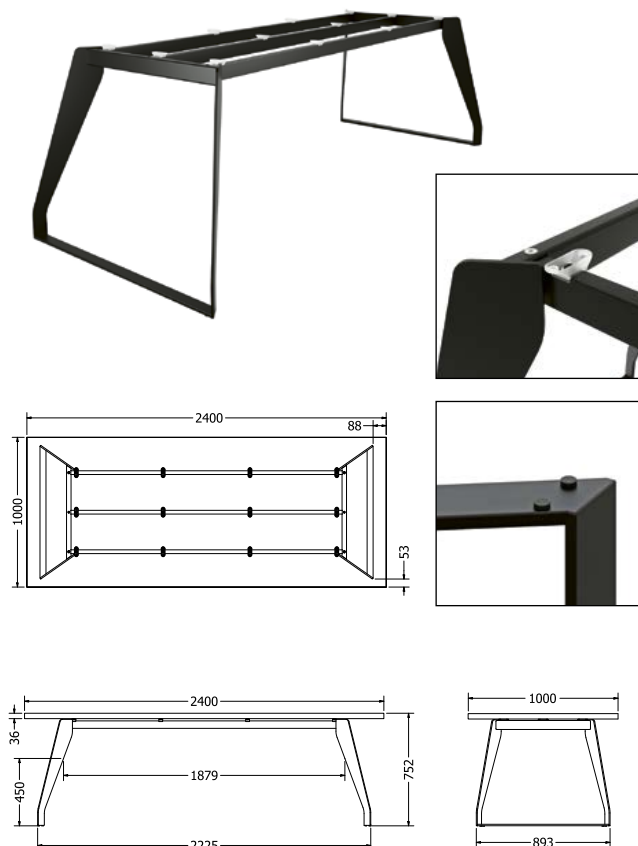

Objednáací kód	Town 240
Rozměr profilu (mm)	40 x 10 x 1,5 50 x 25 x 1,2 (příčnice)
Hmotnost (kg)	19,9
Forma dodání	rozložené (knock down)
Rozměr balení (mm)	2070 x 65 x 65 + 930 x 815 x 110
Dostupné dekory	černá perlička (RAL 9005) antracit perlička (RAL 7016) bílá hladká (RAL 9003) zlatá perlička