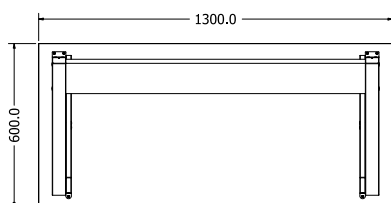

STUDY BIROU

Objednáací kód	Study birou
Rozměr profilu (mm)	30 x 20 x 1
Hmotnost (kg)	5,2
Forma dodání	sestavené (celosvařené)
Rozměr balení (mm)	730 x 500 x 65
Dostupné dekory	černá perlička (RAL 9005) antracit perlička (RAL 7016) bílá hladká (RAL 9003) zlatá perlička

SMALL BIROU

Objednáací kód	Small birou
Rozměr profilu (mm)	40 x 20 x 1
Hmotnost (kg)	6 (2 ks)
Forma dodání	sestavené (celosvařené)
Rozměr balení (mm)	725 x 550 x 80
Dostupné dekory	černá perlička (RAL 9005) antracit perlička (RAL 7016) bílá hladká (RAL 9003) zlatá perlička

ALEXA

Objednáací kód	Alexa
Rozměr profilu (mm)	50x20x1,2
Hmotnost (kg)	8,2 (2 ks)
Forma dodání	sestavené (celosvařené)
Rozměr balení (mm)	760x720x110
Dostupné dekory	černá perlička (RAL 9005) antracit perlička (RAL 7016) bílá hladká (RAL 9003) zlatá perlička