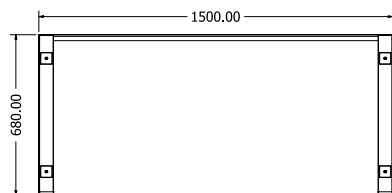

B-130

Objednávací kód	B-130
Rozměr profilu (mm)	50 x 20 x 1,5
Hmotnost (kg)	7,8 (2ks)
Forma dodání	sestavené (celosvařené)
Rozměr balení (mm)	725 x 670 x 120
Dostupné dekory	černá perlička (RAL 9005) antracit perlička (RAL 7016) bílá hladká (RAL 9003) zlatá perlička

B-150

Objednáací kód	B-150
Rozměr profilu (mm)	60 x 30 x 1,2
Hmotnost (kg)	9 (2 ks)
Forma dodání	sestavené (celosvařené)
Rozměr balení (mm)	725 x 685 x 120
Dostupné dekory	černá perlička (RAL 9005) antracit perlička (RAL 7016) bílá hladká (RAL 9003) zlatá perlička