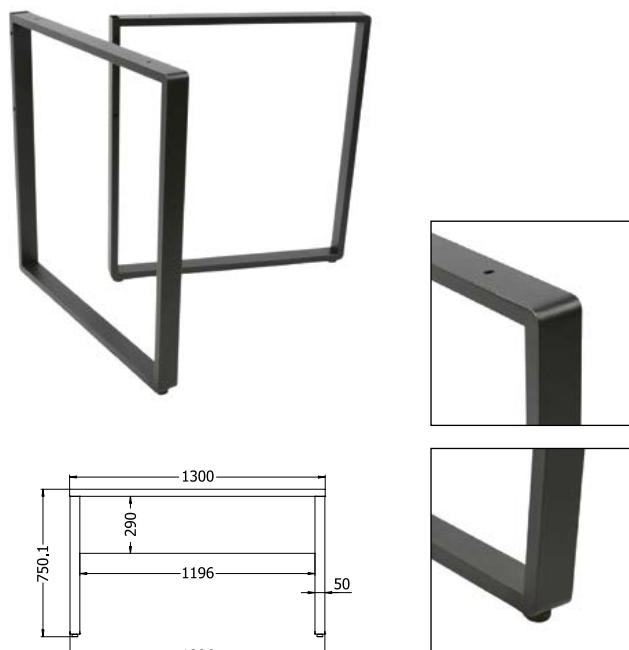

Objednávací kód	B-130
Rozměr profilu (mm)	50 x 20 x 1,5
Hmotnost (kg)	7,8 (2ks)
Forma dodání	sestavené (celosvařené)
Rozměr balení (mm)	725 x 670 x 120
Dostupné dekory	černá perlička (RAL 9005) antracit perlička (RAL 7016) bílá hladká (RAL 9003) zlatá perlička