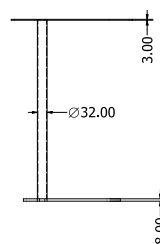

FELICIA CONSOLE

Objednáací kód	Felicia console
Rozměr profilu (mm)	Ø 10
Hmotnost (kg)	5,7
Forma dodání	sestavené (celosvařené)
Rozměr balení (mm)	735 x 320 x 320
Dostupné dekory	černá perlička (RAL 9005) antracit perlička (RAL 7016) bílá hladká (RAL 9003) zlatá perlička

SLIM NOTEBOOK

Objednáací kód	Slim notebook
Rozměr profilu (mm)	15 x 15 x 1,5
Hmotnost (kg)	4,9
Forma dodání	sestavené (celosvařené)
Rozměr balení (mm)	635 x 600 x 300
Dostupné dekory	černá perlička (RAL 9005) antracit perlička (RAL 7016) bílá hladká (RAL 9003) zlatá perlička

MONA NOTEBOOK

Objednáací kód	Mona notebook
Rozměr profilu (mm)	Ø 32, 3 (horní část), 6 (spodní část)
Hmotnost (kg)	8
Forma dodání	sestavené (celosvařené)
Rozměr balení (mm)	350 x 350 x 605
Dostupné dekory	černá perlička (RAL 9005) antracit perlička (RAL 7016) bílá hladká (RAL 9003) zlatá perlička

SITARO NOTEBOOK

Objednáací kód	Sitaro notebook
Rozměr profilu (mm)	Ø 32 x 2, 3 (horní část), 8 (spodní část)
Hmotnost (kg)	10,8
Forma dodání	sestavené (celosvařené)
Rozměr balení (mm)	405 x 405 x 610
Dostupné dekory	černá perlička (RAL 9005) antracit perlička (RAL 7016) bílá hladká (RAL 9003) zlatá perlička