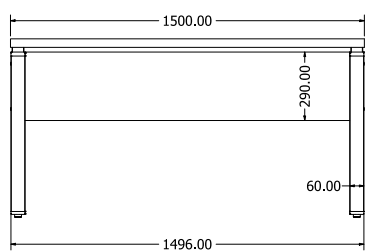

OLIVIA 250

Objednáací kód	Olivia 250
Rozměr profilu (mm)	40 x 40 x 4 60 x 30 x 3 (na hloubku) 60 x 30 x 1,2 (příčnice)
Hmotnost (kg)	31,1
Forma dodání	rozložené (knock down)
Rozměr balení (mm)	1055 x 810 x 155 + 1940 x 80 x 65
Dostupné dekory	černá perlička (RAL 9005) antracit perlička (RAL 7016) bílá hladká (RAL 9003) zlatá perlička

PODNOŽE KE
KANCELÁŘSKÝM STOLŮM
NA OBJEDNÁNÍ

MONTÁŽNÍ
NÁVODY

B-120 SLIM

Objednávací kód	B-120 slim
Rozměr profilu (mm)	20 x 20 x 1,5
Hmotnost (kg)	6 (2ks)
Forma dodání	sestavené (celosvařené)
Rozměr balení (mm)	596 x 732 x 42
Dostupné dekory	černá perlička (RAL 9005) antracit perlička (RAL 7016) bílá hladká (RAL 9003) zlatá perlička

B-130

Objednávací kód	B-130
Rozměr profilu (mm)	50 x 20 x 1,5
Hmotnost (kg)	7,8 (2ks)
Forma dodání	sestavené (celosvařené)
Rozměr balení (mm)	725 x 670 x 120
Dostupné dekory	černá perlička (RAL 9005) antracit perlička (RAL 7016) bílá hladká (RAL 9003) zlatá perlička

B-150

Objednáací kód	B-150
Rozměr profilu (mm)	60 x 30 x 1,2
Hmotnost (kg)	9 (2 ks)
Forma dodání	sestavené (celosvařené)
Rozměr balení (mm)	725 x 685 x 120
Dostupné dekory	černá perlička (RAL 9005) antracit perlička (RAL 7016) bílá hladká (RAL 9003) zlatá perlička