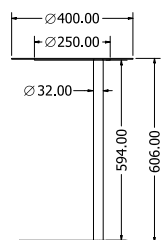

Objednáací kód	Mona notebook
Rozměr profilu (mm)	Ø 32, 3 (horní část), 6 (spodní část)
Hmotnost (kg)	8
Forma dodání	sestavené (celosvařené)
Rozměr balení (mm)	350 x 350 x 605
Dostupné dekory	černá perlička (RAL 9005) antracit perlička (RAL 7016) bílá hladká (RAL 9003) zlatá perlička