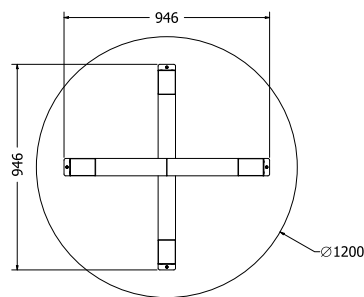

Objednáací kód	Vesta 150
Rozměr profilu (mm)	80 x 40 x 1,5
Hmotnost (kg)	15,3
Forma dodání	rozložené (knock down)
Rozměr balení (mm)	1458 x 850 x 60
Dostupné dekory	černá perlička (RAL 9005) antracit perlička (RAL 7016) bílá hladká (RAL 9003) zlatá perlička

KLEO 120

Objednáací kód	Kleo 120
Rozměr profilu (mm)	80 x 80 x 1,6
Hmotnost (kg)	14,12
Forma dodání	rozložené (knock down)
Rozměr balení (mm)	1180 x 730 x 85
Dostupné dekory	černá perlička (RAL 9005) antracit perlička (RAL 7016) bílá hladká (RAL 9003) zlatá perlička

OMEGA

Objednáací kód	Omega
Rozměr profilu (mm)	80 x 80 x 1,5
Hmotnost (kg)	18,7
Forma dodání	rozložené (knock down)
Rozměr balení (mm)	2050 x 1160 x 85
Dostupné dekory	černá perlička (RAL 9005) antracit perlička (RAL 7016) bílá hladká (RAL 9003) zlatá perlička

DAKOTA 180

Objednáací kód	Dakota 180
Rozměr profilu (mm)	60 x 60 x 1,2
Hmotnost (kg)	13
Forma dodání	rozložené (knock down)
Rozměr balení (mm)	1525 x 140 x 140
Dostupné dekory	černá perlička (RAL 9005) antracit perlička (RAL 7016) bílá hladká (RAL 9003) zlatá perlička