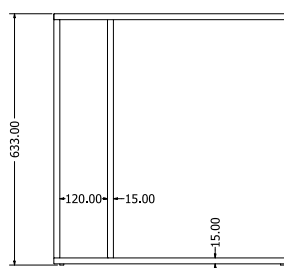

FELICIA CONSOLE

Objednáací kód	Felicia console
Rozměr profilu (mm)	Ø 10
Hmotnost (kg)	5,7
Forma dodání	sestavené (celosvařené)
Rozměr balení (mm)	735 x 320 x 320
Dostupné dekory	černá perlička (RAL 9005) antracit perlička (RAL 7016) bílá hladká (RAL 9003) zlatá perlička

SLIM NOTEBOOK

Objednáací kód	Slim notebook
Rozměr profilu (mm)	15 x 15 x 1,5
Hmotnost (kg)	4,9
Forma dodání	sestavené (celosvařené)
Rozměr balení (mm)	635 x 600 x 300
Dostupné dekory	černá perlička (RAL 9005) antracit perlička (RAL 7016) bílá hladká (RAL 9003) zlatá perlička