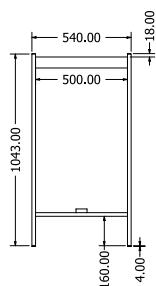

SITARO NOTEBOOK

Objednáací kód	Sitaro notebook
Rozměr profilu (mm)	Ø 32 x 2, 3 (horní část), 8 (spodní část)
Hmotnost (kg)	10,8
Forma dodání	sestavené (celosvařené)
Rozměr balení (mm)	405 x 405 x 610
Dostupné dekory	černá perlička (RAL 9005) antracit perlička (RAL 7016) bílá hladká (RAL 9003) zlatá perlička

XENA BAR 550

Objednací kód	Xena bar 550
Rozměr profilu (mm)	60 x 60 x 1,5
Hmotnost (kg)	14,4
Forma dodání	rozložené (knock down)
Rozměr balení (mm)	550 x 962 x 200
Dostupné dekory	černá perlička (RAL 9005) antracit perlička (RAL 7016) bílá hladká (RAL 9003) zlatá perlička

DOLORES

Objednáací kód	Dolores
Rozměr profilu (mm)	60 x 20 x 1,2
Hmotnost (kg)	17
Forma dodání	rozložené (knock down)
Rozměr balení (mm)	545 x 1480 x 205
Dostupné dekory	černá perlička (RAL 9005) antracit perlička (RAL 7016) bílá hladká (RAL 9003) zlatá perlička

FELICIA BAR

Objednáací kód	Felicia bar
Rozměr profilu (mm)	∅ 10
Hmotnost (kg)	20,8
Forma dodání	sestavené (celosvařené)
Rozměr balení (mm)	1305 x 420 x 420
Dostupné dekory	černá perlička (RAL 9005) antracit perlička (RAL 7016) bílá hladká (RAL 9003) zlatá perlička