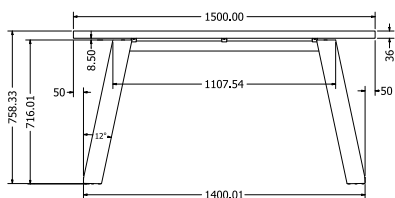

OLIVIA 250

Objednáací kód	Olivia 250
Rozměr profilu (mm)	40 x 40 x 4 60 x 30 x 3 (na hloubku) 60 x 30 x 1,2 (příčnice)
Hmotnost (kg)	31,1
Forma dodání	rozložené (knock down)
Rozměr balení (mm)	1055 x 810 x 155 + 1940 x 80 x 65
Dostupné dekory	černá perlička (RAL 9005) antracit perlička (RAL 7016) bílá hladká (RAL 9003) zlatá perlička

TOWN 240

Objednáací kód	Town 240
Rozměr profilu (mm)	40 x 10 x 1,5 50 x 25 x 1,2 (příčnice)
Hmotnost (kg)	19,9
Forma dodání	rozložené (knock down)
Rozměr balení (mm)	2070 x 65 x 65 + 930 x 815 x 110
Dostupné dekory	černá perlička (RAL 9005) antracit perlička (RAL 7016) bílá hladká (RAL 9003) zlatá perlička

XENA 2

Objednáací kód	Xena 2
Rozměr profilu (mm)	80 x 80 x 1,6
Hmotnost (kg)	30,5
Forma dodání	rozložené (knock down)
Rozměr balení (mm)	967 x 754 x 250 + 1960 x 50 x 50
Dostupné dekory	černá perlička (RAL 9005) antracit perlička (RAL 7016) bílá hladká (RAL 9003) zlatá perlička

JAZZ 150, JAZZ 180

Objednáací kód	Jazz 150/Jazz 180
Rozměr profilu (mm)	90 x 30 x 1,5 50 x 25 x 1,2 (příčnický)
Hmotnost (kg)	19,2/20,1
Forma dodání	rozložené (knock down)
Rozměr balení (mm)	800 x 800 x 200 + 1470/1770 x 60 x 50
Dostupné dekory	černá perlička (RAL 9005) antracit perlička (RAL 7016) bílá hladká (RAL 9003) zlatá perlička