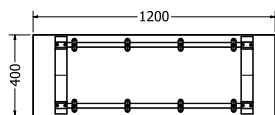

BAROVÉ
PODNOŽE

MONTÁŽNÍ
NÁVODY

XENA BAR 400

Objednací kód	Xena bar 400
Rozměr profilu (mm)	60 x 60 x 1,5
Hmotnost (kg)	13,8
Forma dodání	rozložené (knock down)
Rozměr balení (mm)	400 x 962 x 200
Dostupné dekory	černá perlička (RAL 9005) antracit perlička (RAL 7016) bílá hladká (RAL 9003) zlatá perlička