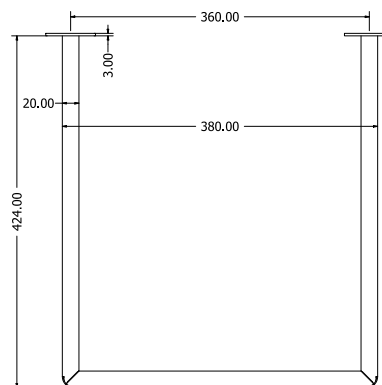

Objednávací kód	Hana coffee
Rozměr profilu (mm)	50 x 20 x 1,2
Hmotnost (kg)	4,2 (2 ks)
Forma dodání	sestavené (celosvařené)
Rozměr balení (mm)	455 x 460 x 120
Dostupné dekory	černá perlička (RAL 9005) antracit perlička (RAL 7016) bílá hladká (RAL 9003) zlatá perlička