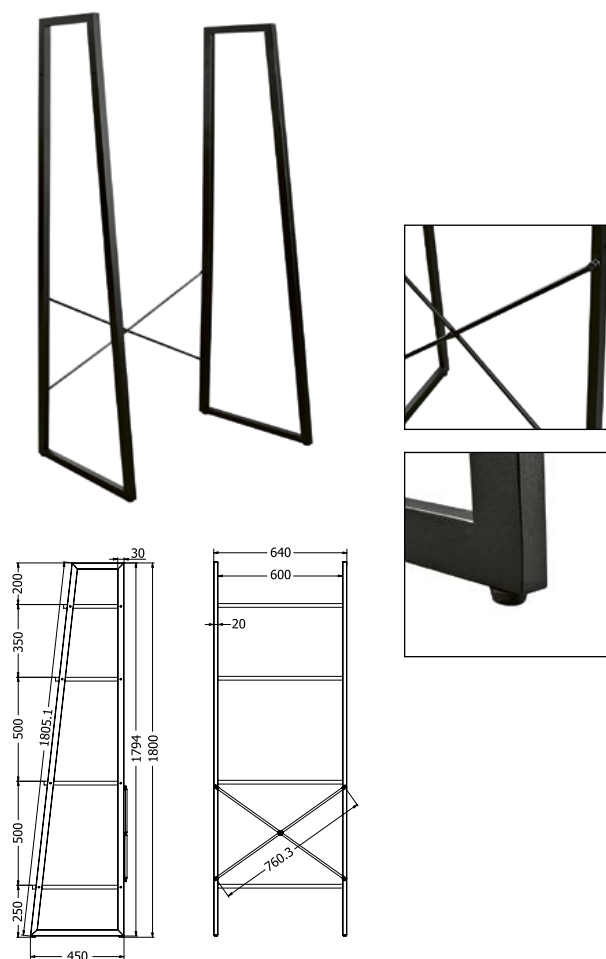

Objednáací kód	Amara
Rozměr profilu (mm)	30 x 20 x 1
Hmotnost (kg)	8,2
Forma dodání	rozložené (knock down)
Rozměr balení (mm)	1820 x 460 x 60
Dostupné dekory	černá perlička (RAL 9005) antracit perlička (RAL 7016) bílá hladká (RAL 9003) zlatá perlička