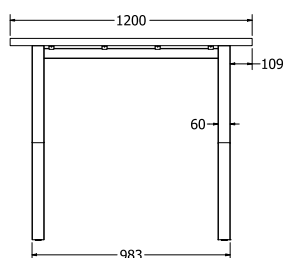

SITARO NOTEBOOK

Objednáací kód	Sitaro notebook
Rozměr profilu (mm)	Ø 32 x 2, 3 (horní část), 8 (spodní část)
Hmotnost (kg)	10,8
Forma dodání	sestavené (celosvařené)
Rozměr balení (mm)	405 x 405 x 610
Dostupné dekory	černá perlička (RAL 9005) antracit perlička (RAL 7016) bílá hladká (RAL 9003) zlatá perlička

BAROVÉ
PODNOŽE

MONTÁŽNÍ
NÁVODY

XENA BAR 400

Objednací kód	Xena bar 400
Rozměr profilu (mm)	60 x 60 x 1,5
Hmotnost (kg)	13,8
Forma dodání	rozložené (knock down)
Rozměr balení (mm)	400 x 962 x 200
Dostupné dekory	černá perlička (RAL 9005) antracit perlička (RAL 7016) bílá hladká (RAL 9003) zlatá perlička

XENA BAR 550

Objednací kód	Xena bar 550
Rozměr profilu (mm)	60 x 60 x 1,5
Hmotnost (kg)	14,4
Forma dodání	rozložené (knock down)
Rozměr balení (mm)	550 x 962 x 200
Dostupné dekory	černá perlička (RAL 9005) antracit perlička (RAL 7016) bílá hladká (RAL 9003) zlatá perlička

DOLORES

Objednáací kód	Dolores
Rozměr profilu (mm)	60 x 20 x 1,2
Hmotnost (kg)	17
Forma dodání	rozložené (knock down)
Rozměr balení (mm)	545 x 1480 x 205
Dostupné dekory	černá perlička (RAL 9005) antracit perlička (RAL 7016) bílá hladká (RAL 9003) zlatá perlička