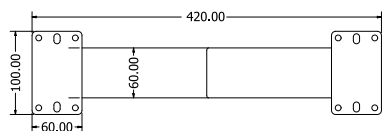

PODNOŽE KE KONFERENCEČNÍM A ODKLÁDACÍM STOLŮM NA OBJEDNÁVÁNÍ

MONTÁŽNÍ NÁVODY

ONIX COFFEE

Objednávací kód	Onix coffee
Rozměr profilu (mm)	60 x 30 x 1,2
Hmotnost (kg)	5,1 (2 ks)
Forma dodání	sestavené (celosvařené)
Rozměr balení (mm)	450 x 445 x 145
Dostupné dekory	černá perlička (RAL 9005) antracit perlička (RAL 7016) bílá hladká (RAL 9003) zlatá perlička