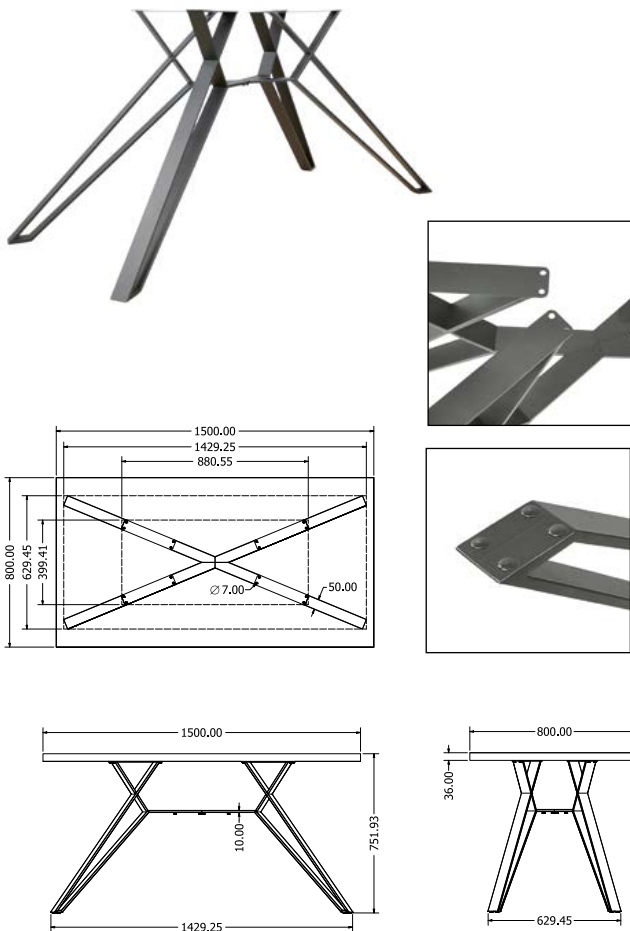

XENA 2

Objednáací kód	Xena 2
Rozměr profilu (mm)	80 x 80 x 1,6
Hmotnost (kg)	30,5
Forma dodání	rozložené (knock down)
Rozměr balení (mm)	967 x 754 x 250 + 1960 x 50 x 50
Dostupné dekory	černá perlička (RAL 9005) antracit perlička (RAL 7016) bílá hladká (RAL 9003) zlatá perlička

JAZZ 150, JAZZ 180

Objednáací kód	Jazz 150/Jazz 180
Rozměr profilu (mm)	90 x 30 x 1,5 50 x 25 x 1,2 (příčnický)
Hmotnost (kg)	19,2/20,1
Forma dodání	rozložené (knock down)
Rozměr balení (mm)	800 x 800 x 200 + 1470/1770 x 60 x 50
Dostupné dekory	černá perlička (RAL 9005) antracit perlička (RAL 7016) bílá hladká (RAL 9003) zlatá perlička

XENA NEW 150, XENA NEW 200

Objednáací kód	Xena new 150/Xena new 200
Rozměr profilu (mm)	80 x 80 x 1,5
Hmotnost (kg)	19,3/19,8
Forma dodání	rozložené (knock down)
Rozměr balení (mm)	1800 x 740 x 260 + 1190/1600 x 80 x 80
Dostupné dekory	černá perlička (RAL 9005) antracit perlička (RAL 7016) bílá hladká (RAL 9003) zlatá perlička

SELENA 150, SELENA 180

Objednáací kód	Selena 150/Selena 180
Rozměr profilu (mm)	50 x 10 x 1,5
Hmotnost (kg)	14,5/ 15
Forma dodání	rozložené (knock down)
Rozměr balení (mm)	915 x 440/625 x 216
Dostupné dekory	černá perlička (RAL 9005) antracit perlička (RAL 7016) bílá hladká (RAL 9003) zlatá perlička