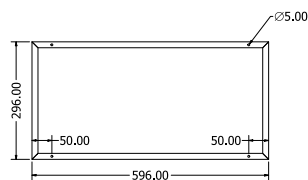

PATRICIA COFFEE

Objednáací kód	Patricia coffee
Rozměr profilu (mm)	Ø 16 x 1,5
Hmotnost (kg)	2,5
Forma dodání	sestavené (celosvařené)
Rozměr balení (mm)	690 x 690 x 440
Dostupné dekory	černá perlička (RAL 9005) antracit perlička (RAL 7016) bílá hladká (RAL 9003) zlatá perlička

FELICIA CONSOLE

Objednáací kód	Felicia console
Rozměr profilu (mm)	Ø 10
Hmotnost (kg)	5,7
Forma dodání	sestavené (celosvařené)
Rozměr balení (mm)	735 x 320 x 320
Dostupné dekory	černá perlička (RAL 9005) antracit perlička (RAL 7016) bílá hladká (RAL 9003) zlatá perlička

SLIM NOTEBOOK

Objednáací kód	Slim notebook
Rozměr profilu (mm)	15 x 15 x 1,5
Hmotnost (kg)	4,9
Forma dodání	sestavené (celosvařené)
Rozměr balení (mm)	635 x 600 x 300
Dostupné dekory	černá perlička (RAL 9005) antracit perlička (RAL 7016) bílá hladká (RAL 9003) zlatá perlička