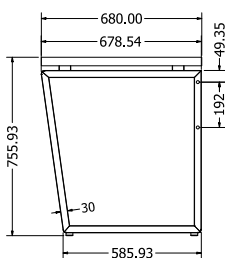

SAFIRA

Objednáací kód	Safira
Rozměr profilu (mm)	∅ 10
Hmotnost (kg)	20
Forma dodání	sestavené (celosvařené)
Rozměr balení (mm)	752 x 900 x 900
Dostupné dekory	černá perlička (RAL 9005) antracit perlička (RAL 7016) bílá hladká (RAL 9003) zlatá perlička

PODNOŽE KE
KANCELÁŘSKÝM STOLŮM
NA OBJEDNÁNÍ

MONTÁŽNÍ
NÁVODY

B-120 SLIM

Objednávací kód	B-120 slim
Rozměr profilu (mm)	20 x 20 x 1,5
Hmotnost (kg)	6 (2ks)
Forma dodání	sestavené (celosvařené)
Rozměr balení (mm)	596 x 732 x 42
Dostupné dekory	černá perlička (RAL 9005) antracit perlička (RAL 7016) bílá hladká (RAL 9003) zlatá perlička

B-130

Objednávací kód	B-130
Rozměr profilu (mm)	50 x 20 x 1,5
Hmotnost (kg)	7,8 (2ks)
Forma dodání	sestavené (celosvařené)
Rozměr balení (mm)	725 x 670 x 120
Dostupné dekory	černá perlička (RAL 9005) antracit perlička (RAL 7016) bílá hladká (RAL 9003) zlatá perlička

B-150

Objednáací kód	B-150
Rozměr profilu (mm)	60 x 30 x 1,2
Hmotnost (kg)	9 (2 ks)
Forma dodání	sestavené (celosvařené)
Rozměr balení (mm)	725 x 685 x 120
Dostupné dekory	černá perlička (RAL 9005) antracit perlička (RAL 7016) bílá hladká (RAL 9003) zlatá perlička