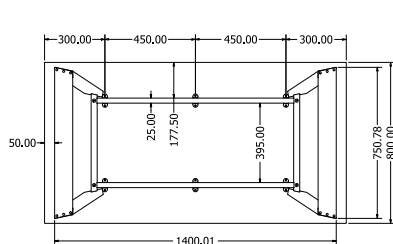

DAKOTA 180

Objednáací kód	Dakota 180
Rozměr profilu (mm)	60 x 60 x 1,2
Hmotnost (kg)	13
Forma dodání	rozložené (knock down)
Rozměr balení (mm)	1525 x 140 x 140
Dostupné dekory	černá perlička (RAL 9005) antracit perlička (RAL 7016) bílá hladká (RAL 9003) zlatá perlička

OLIVIA 250

Objednáací kód	Olivia 250
Rozměr profilu (mm)	40 x 40 x 4 60 x 30 x 3 (na hloubku) 60 x 30 x 1,2 (příčnice)
Hmotnost (kg)	31,1
Forma dodání	rozložené (knock down)
Rozměr balení (mm)	1055 x 810 x 155 + 1940 x 80 x 65
Dostupné dekory	černá perlička (RAL 9005) antracit perlička (RAL 7016) bílá hladká (RAL 9003) zlatá perlička

XENA 2

Objednáací kód	Xena 2
Rozměr profilu (mm)	80 x 80 x 1,6
Hmotnost (kg)	30,5
Forma dodání	rozložené (knock down)
Rozměr balení (mm)	967 x 754 x 250 + 1960 x 50 x 50
Dostupné dekory	černá perlička (RAL 9005) antracit perlička (RAL 7016) bílá hladká (RAL 9003) zlatá perlička

JAZZ 150, JAZZ 180

Objednáací kód	Jazz 150/Jazz 180
Rozměr profilu (mm)	90 x 30 x 1,5 50 x 25 x 1,2 (příčnický)
Hmotnost (kg)	19,2/20,1
Forma dodání	rozložené (knock down)
Rozměr balení (mm)	800 x 800 x 200 + 1470/1770 x 60 x 50
Dostupné dekory	černá perlička (RAL 9005) antracit perlička (RAL 7016) bílá hladká (RAL 9003) zlatá perlička