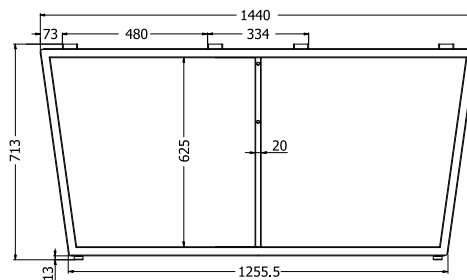

Objednáací kód	Duet
Rozměr profilu (mm)	60 x 30 x 1,2
Hmotnost (kg)	12 (2 ks)
Forma dodání	sestavené (celosvařené)
Rozměr balení (mm)	1450 x 710 x 127
Dostupné dekory	černá perlička (RAL 9005) antracit perlička (RAL 7016) bílá hladká (RAL 9003) zlatá perlička