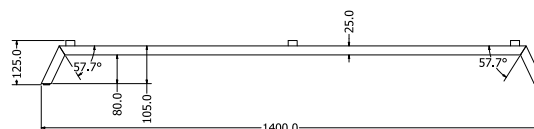

Objednáací kód	Havana chest
Rozměr profilu (mm)	25 x 25 x 1
Hmotnost (kg)	3,5
Forma dodání	sestavené (celosvařené)
Rozměr balení (mm)	1405 x 375 x 125
Dostupné dekory	černá perlička (RAL 9005) antracit perlička (RAL 7016) bílá hladká (RAL 9003) zlatá perlička