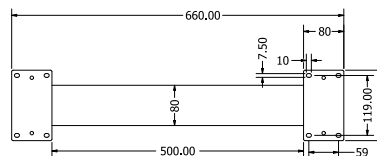

Objednáací kód	Hana
Rozměr profilu (mm)	80 x 20 x 1,5
Hmotnost (kg)	9,1
Forma dodání	sestavené (celosvařené)
Rozměr balení (mm)	714 x 600 x 160
Dostupné dekory	černá perlička (RAL 9005) antracit perlička (RAL 7016) bílá hladká (RAL 9003) zlatá perlička