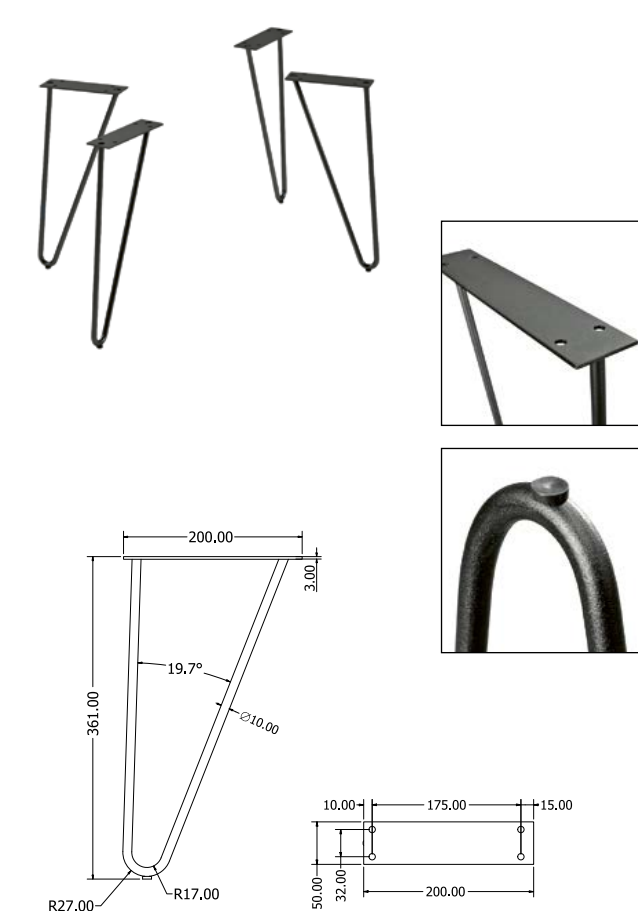

XENA BAR 550

Objednací kód	Xena bar 550
Rozměr profilu (mm)	60 x 60 x 1,5
Hmotnost (kg)	14,4
Forma dodání	rozložené (knock down)
Rozměr balení (mm)	550 x 962 x 200
Dostupné dekory	černá perlička (RAL 9005) antracit perlička (RAL 7016) bílá hladká (RAL 9003) zlatá perlička

FELICIA BAR

Objednáací kód	Felicia bar
Rozměr profilu (mm)	∅ 10
Hmotnost (kg)	20,8
Forma dodání	sestavené (celosvařené)
Rozměr balení (mm)	1305 x 420 x 420
Dostupné dekory	černá perlička (RAL 9005) antracit perlička (RAL 7016) bílá hladká (RAL 9003) zlatá perlička

KONZOLOVÉ NOHY
NA OBJEDNÁNÍ

MONTÁŽNÍ
NÁVODY

MIA CONSOLE

Objednací kód	Mia console
Rozměr profilu (mm)	Ø 10
Hmotnost (kg)	5 (4 ks)
Forma dodání	sestavené (celosvařené)
Rozměr balení (mm)	730 x 300 x 100
Dostupné dekory	černá perlička (RAL 9005) antracit perlička (RAL 7016) bílá hladká (RAL 9003) zlatá perlička

HAVANA TV TABLE

Objednáací kód	Havana TV table
Rozměr profilu (mm)	25 x 25 x 1
Hmotnost (kg)	4,1
Forma dodání	sestavené (celosvařené)
Rozměr balení (mm)	1710 x 375 x 110
Dostupné dekory	černá perlička (RAL 9005) antracit perlička (RAL 7016) bílá hladká (RAL 9003) zlatá perlička