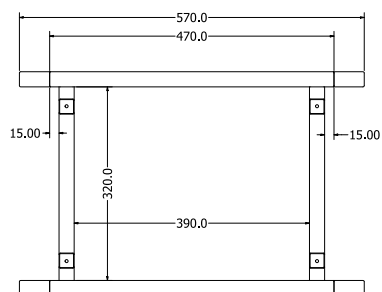

Objednáací kód	Havana bedside
Rozměr profilu (mm)	25 x 25 x 1
Hmotnost (kg)	2,4
Forma dodání	sestavené (celosvařené)
Rozměr balení (mm)	580x370x110
Dostupné dekory	černá perlička (RAL 9005) antracit perlička (RAL 7016) bílá hladká (RAL 9003) zlatá perlička