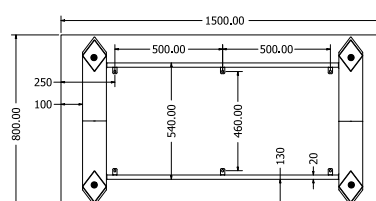

DAKOTA 180

Objednáací kód	Dakota 180
Rozměr profilu (mm)	60 x 60 x 1,2
Hmotnost (kg)	13
Forma dodání	rozložené (knock down)
Rozměr balení (mm)	1525 x 140 x 140
Dostupné dekory	černá perlička (RAL 9005) antracit perlička (RAL 7016) bílá hladká (RAL 9003) zlatá perlička

XENA 2

Objednáací kód	Xena 2
Rozměr profilu (mm)	80 x 80 x 1,6
Hmotnost (kg)	30,5
Forma dodání	rozložené (knock down)
Rozměr balení (mm)	967 x 754 x 250 + 1960 x 50 x 50
Dostupné dekory	černá perlička (RAL 9005) antracit perlička (RAL 7016) bílá hladká (RAL 9003) zlatá perlička

JAZZ 150, JAZZ 180

Objednáací kód	Jazz 150/Jazz 180
Rozměr profilu (mm)	90 x 30 x 1,5 50 x 25 x 1,2 (příčnický)
Hmotnost (kg)	19,2/20,1
Forma dodání	rozložené (knock down)
Rozměr balení (mm)	800 x 800 x 200 + 1470/1770 x 60 x 50
Dostupné dekory	černá perlička (RAL 9005) antracit perlička (RAL 7016) bílá hladká (RAL 9003) zlatá perlička

SELENA 150, SELENA 180

Objednáací kód	Selena 150/Selena 180
Rozměr profilu (mm)	50 x 10 x 1,5
Hmotnost (kg)	14,5/ 15
Forma dodání	rozložené (knock down)
Rozměr balení (mm)	915 x 440/625 x 216
Dostupné dekory	černá perlička (RAL 9005) antracit perlička (RAL 7016) bílá hladká (RAL 9003) zlatá perlička