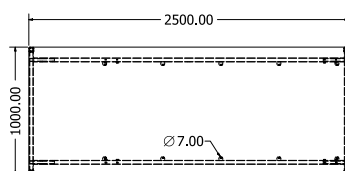

DAKOTA 180

Objednáací kód	Dakota 180
Rozměr profilu (mm)	60 x 60 x 1,2
Hmotnost (kg)	13
Forma dodání	rozložené (knock down)
Rozměr balení (mm)	1525 x 140 x 140
Dostupné dekory	černá perlička (RAL 9005) antracit perlička (RAL 7016) bílá hladká (RAL 9003) zlatá perlička

HERTZ 240

Objednáací kód	Hertz 240
Rozměr profilu (mm)	90 x 30 x 1,5
Hmotnost (kg)	14
Forma dodání	rozložené (knock down)
Rozměr balení (mm)	1140 x 750 x 130
Dostupné dekory	černá perlička (RAL 9005) antracit perlička (RAL 7016) bílá hladká (RAL 9003) zlatá perlička

RINA 200

Objednáací kód	Rina 200
Rozměr profilu (mm)	50 x 50 x 1,5
Hmotnost (kg)	16
Forma dodání	rozložené (knock down)
Rozměr balení (mm)	755 x 710 x 105 + 1990 x 60 x 51
Dostupné dekory	černá perlička (RAL 9005) antracit perlička (RAL 7016) bílá hladká (RAL 9003) zlatá perlička

OLIVIA 250

Objednáací kód	Olivia 250
Rozměr profilu (mm)	40 x 40 x 4 60 x 30 x 3 (na hloubku) 60 x 30 x 1,2 (příčnice)
Hmotnost (kg)	31,1
Forma dodání	rozložené (knock down)
Rozměr balení (mm)	1055 x 810 x 155 + 1940 x 80 x 65
Dostupné dekory	černá perlička (RAL 9005) antracit perlička (RAL 7016) bílá hladká (RAL 9003) zlatá perlička