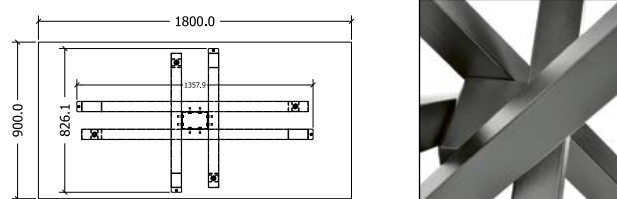

DAKOTA 180

Objednáací kód	Dakota 180
Rozměr profilu (mm)	60 x 60 x 1,2
Hmotnost (kg)	13
Forma dodání	rozložené (knock down)
Rozměr balení (mm)	1525 x 140 x 140
Dostupné dekory	černá perlička (RAL 9005) antracit perlička (RAL 7016) bílá hladká (RAL 9003) zlatá perlička