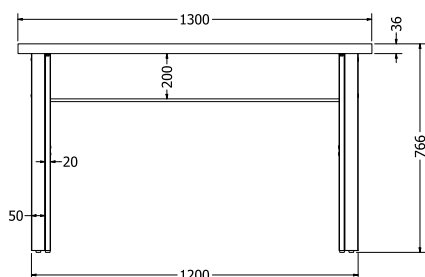

OLIVIA 250

Objednáací kód	Olivia 250
Rozměr profilu (mm)	40 x 40 x 4 60 x 30 x 3 (na hloubku) 60 x 30 x 1,2 (příčnice)
Hmotnost (kg)	31,1
Forma dodání	rozložené (knock down)
Rozměr balení (mm)	1055 x 810 x 155 + 1940 x 80 x 65
Dostupné dekory	černá perlička (RAL 9005) antracit perlička (RAL 7016) bílá hladká (RAL 9003) zlatá perlička

B-150

Objednáací kód	B-150
Rozměr profilu (mm)	60 x 30 x 1,2
Hmotnost (kg)	9 (2 ks)
Forma dodání	sestavené (celosvařené)
Rozměr balení (mm)	725 x 685 x 120
Dostupné dekory	černá perlička (RAL 9005) antracit perlička (RAL 7016) bílá hladká (RAL 9003) zlatá perlička

SMALL BIROU

Objednáací kód	Small birou
Rozměr profilu (mm)	40 x 20 x 1
Hmotnost (kg)	6 (2 ks)
Forma dodání	sestavené (celosvařené)
Rozměr balení (mm)	725 x 550 x 80
Dostupné dekory	černá perlička (RAL 9005) antracit perlička (RAL 7016) bílá hladká (RAL 9003) zlatá perlička

ALEXA

Objednáací kód	Alexa
Rozměr profilu (mm)	50x20x1,2
Hmotnost (kg)	8,2 (2 ks)
Forma dodání	sestavené (celosvařené)
Rozměr balení (mm)	760x720x110
Dostupné dekory	černá perlička (RAL 9005) antracit perlička (RAL 7016) bílá hladká (RAL 9003) zlatá perlička