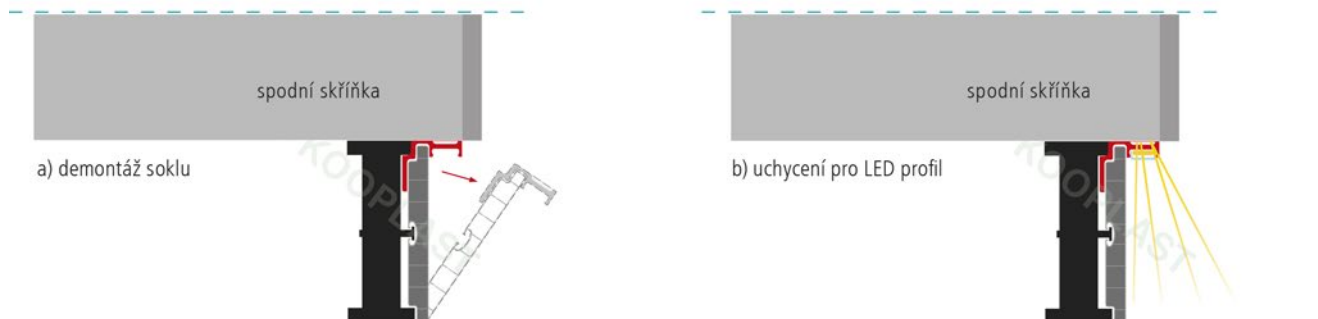

art. číslo	nákres/popis/foto	objedn. číslo	dekor	balení ks
S100/smart	 <p>M 1:1 SMART klip doporučujeme pro LED profil EAL 4</p>	S100/smart	mléčná	1 ks

Použití S100/smart

art. číslo	nákres/popis/foto	objedn. číslo	dekor	balení ks	
S100/120/150	 <p>M 1:1 vnitřní a vnější roh 90°</p>		S100/i/Al S100/i/Ne S100/i/Nat S100/i/01 S100/i/02 S100/i/An S100/i/010 S100/i/113 S100/i/425 S100/i/441	hliník broušený nerez broušený hliník natural černá bílá antracit wenge calvados buk olše	156 ks 1 ks
			S100/i/lak	RAL 	1 ks
			S120/i/Al S120/i/Ne S120/i/Nat	hliník broušený nerez broušený hliník natural	132 ks 1 ks
			S120/i/lak	RAL 	1 ks
			S150/i/Al S150/i/Ne S150/i/Nat S150/i/01 S150/i/02	hliník broušený nerez broušený hliník natural černá bílá	104 ks
			S150/i/02L S150/i/An	bílá lesk antracit	1 ks
			S150/i/010	wenge	
			S150/i/lak	RAL 	1 ks